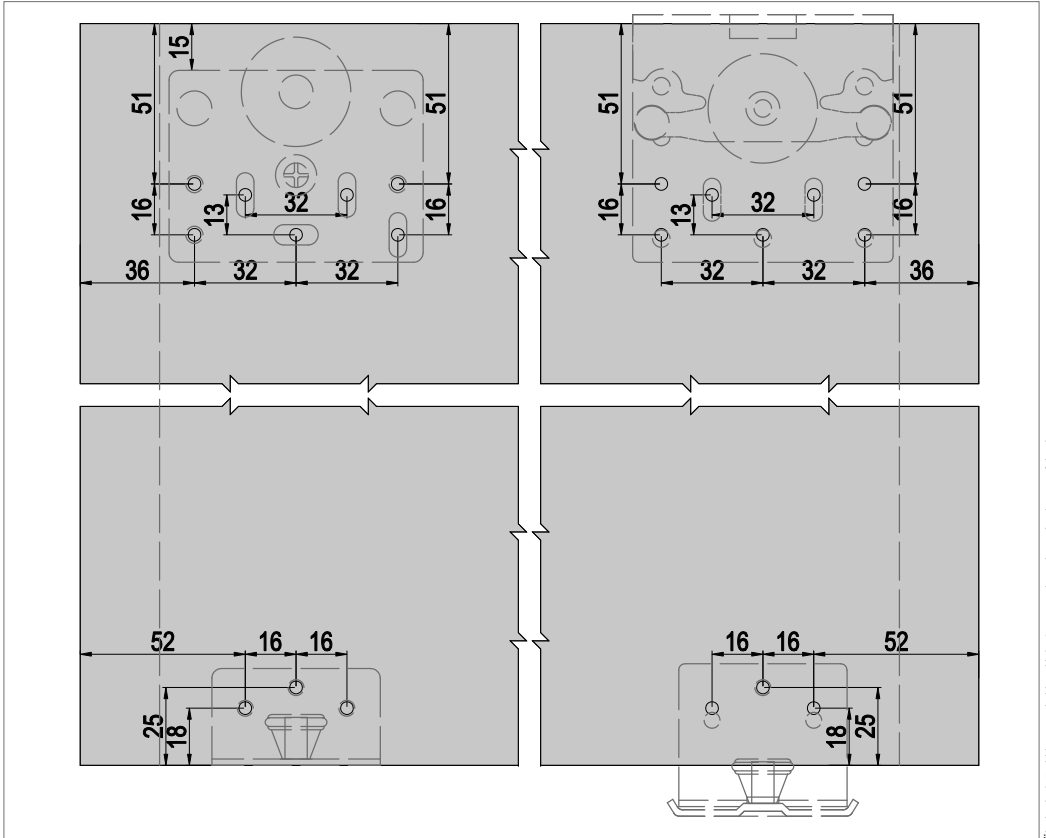

■ **8032** Dış Kapak 1 Takım İçeriği / External Door 1 Kit Includes

■ **Ray Profilleri / Rail Profiles**