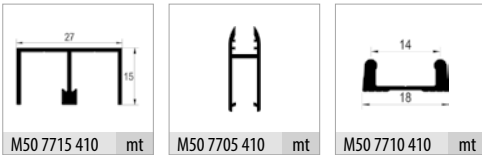

M08 7700 PLUS 1 Takım İçeriği - Kutuda 2 tk./ 1 Set Includes - 2 Set in a Box

Ray Profilleri / Rail Profiles

* Verilen ölçüler bağlayıcı değildir. Önerilen kurulum ölçüleridir. Albatur ürün özelliklerinde haber vermeden değişiklik yapabilir.

* The given dimension are not binding. These are recommended asamble dimensions. Albatur can make alteration to product specification without notice.