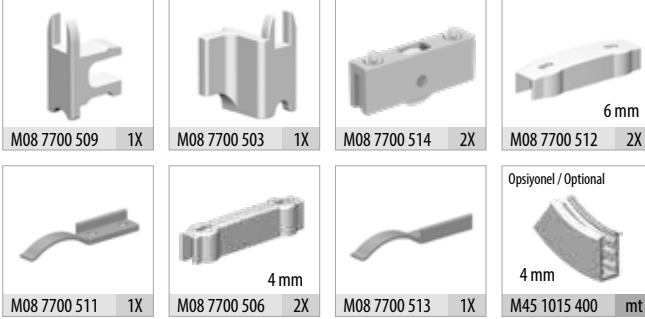

M08 7700 PLUS 1 Takım İçeriği - Kutuda 2 tk./ 1 Set Includes - 2 Set in a Box

Ray Profilleri / Rail Profiles

* Verilen ölçüler bağlayıcı değildir. Önerilen kurulum ölçüleridir. Albatur ürün özelliklerinde haber vermeden değişiklik yapabilir.

* The given dimension are not binding. These are recommended asamble dimensions. Albatur can make alteration to product specification without notice.