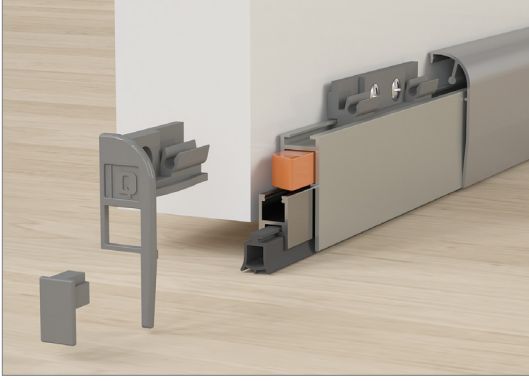

# Underline 220

KAPI ALTI GIYOTINI-DIŞTAN • DOOR SEAL -EXTERNAL

## Bilgi / Information

- Tüm ahşap ve alüminyum kapı detaylarında kullanılabilir.
- 0'dan 20 mm altı açıklığa kadar kapatabilme imkanı sunar.
- Mekanizma baskı ayarı yapılabilir.
- 10 cm. kadar kısaltma yapılabilir.
- Özel ölçü için lütfen müşteri temsilciniz ile iletişime geçiniz.
- Özel üretimlerde Minimum 200 adet sipariş kabul edilir.
- Usable for wooden and aluminium doors
- Usable for 0 - 20 mm drop
- Pressure can be adjusted
- Shortened up to 10 cm.
- Custom sizes, please contact your customer representative.
- Minimum 200 pcs orders are accepted in for special manufacturers.