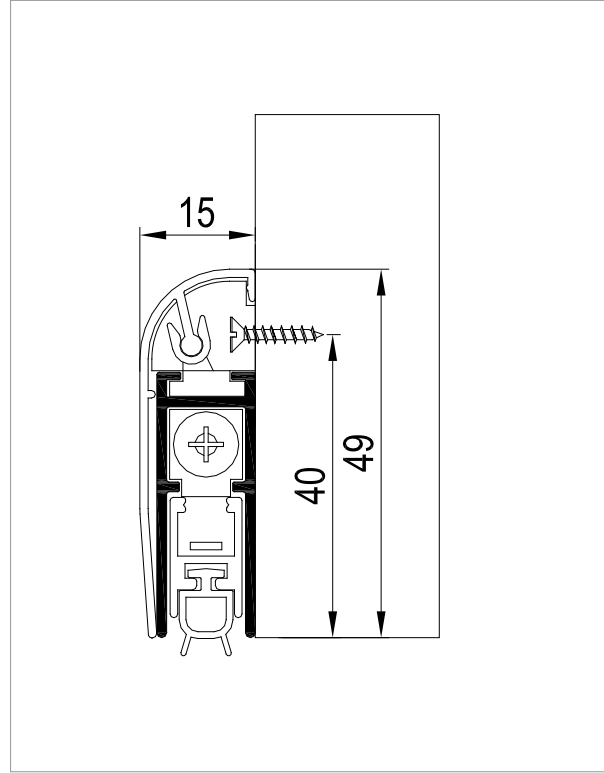

# Underline 220

KAPI ALTI GIYOTINI-DIŞTAN • DOOR SEAL -EXTERNAL

## Bilgi / Information

- Tüm ahşap ve alüminyum kapı detaylarında kullanılabilir.
- 0'dan 20 mm altı açıklığa kadar kapatabilme imkanı sunar.
- Mekanizma baskı ayarı yapılabilir.
- 10 cm. kadar kısaltma yapılabilir.
- Özel ölçü için lütfen müşteri temsilciniz ile iletişime geçiniz.
- Özel üretimlerde Minimum 200 adet sipariş kabul edilir.
- Usable for wooden and aluminium doors
- Usable for 0 - 20 mm drop
- Pressure can be adjusted
- Shortened up to 10 cm.
- Custom sizes, please contact your customer representative.
- Minimum 200 pcs orders are accepted in for special manufacturers.

## Teknik Detay / Technical Detail

Ölçülerde değişiklik yapma hakkı saklıdır. Reserves the right to the change of the dimensions.

Kod / Code No	Açıklama / Description	Renk / Colour	Boy / Size (mm)	Birim / Unit		
130-0220-1410-0530	Kapı Altı Giyotini - Dıştan / Door Seal - External	Eloksal / Mat Anodized	530 mm	1 Adet / 1 Pcs	10	360
130-0220-1410-0830	Kapı Altı Giyotini - Dıştan / Door Seal - External	Eloksal / Mat Anodized	830 mm	1 Adet / 1 Pcs	10	360
130-0220-1410-0930	Kapı Altı Giyotini - Dıştan / Door Seal - External	Eloksal / Mat Anodized	930 mm	1 Adet / 1 Pcs	10	360
130-0220-1410-1030	Kapı Altı Giyotini - Dıştan / Door Seal - External	Eloksal / Mat Anodized	1.030 mm	1 Adet / 1 Pcs	10	360
130-0220-1410-1130	Kapı Altı Giyotini - Dıştan / Door Seal - External	Eloksal / Mat Anodized	1.130 mm	1 Adet / 1 Pcs	10	360
130-0220-1410-1230	Kapı Altı Giyotini - Dıştan / Door Seal - External	Eloksal / Mat Anodized	1.230 mm	1 Adet / 1 Pcs	10	360