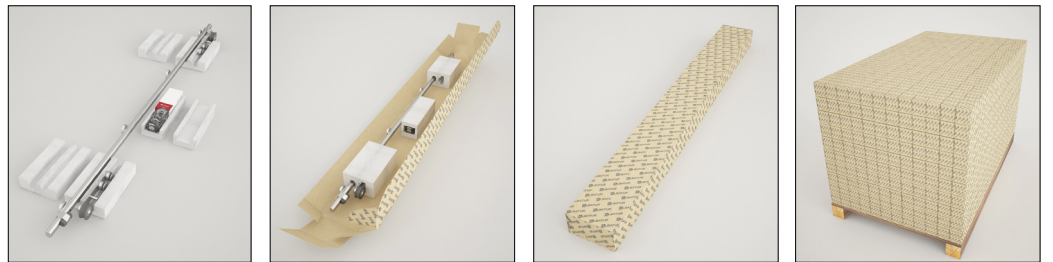

SETBOX Paketleme / SETBOX Packaging

Kod / Code No	Açıklama / Description	Renk / Colour	L (mm)	Birim / Unit		
119-8800-3430-1700	Üstten Askı Sürme Kapi Sistemi / Top Hanger Sliding System	Siyah / Black	1.700 mm	1 Kapi / 1 Kit	1	30
119-8800-3430-2000	Üstten Askı Sürme Kapi Sistemi / Top Hanger Sliding System	Siyah / Black	2.000 mm	1 Kapi / 1 Kit	1	30