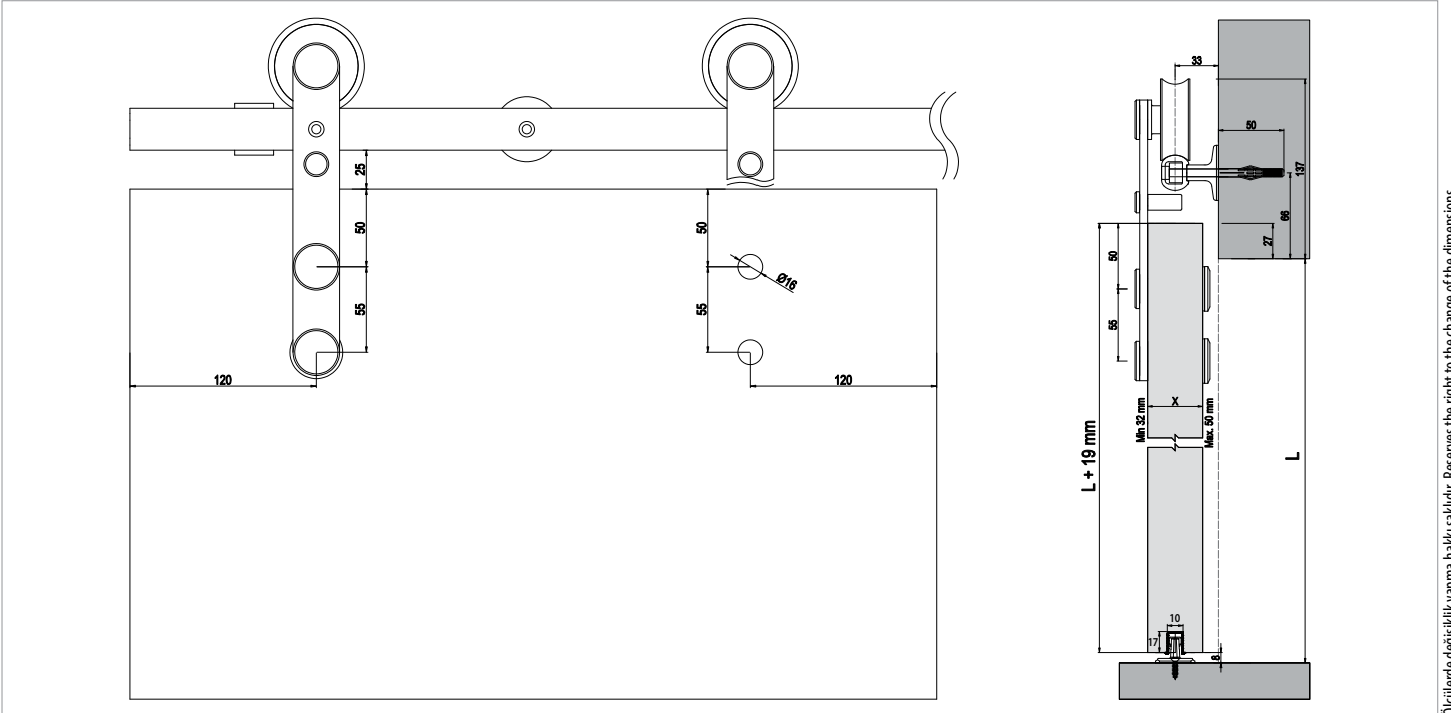

Teknik Detay / Technical Detail