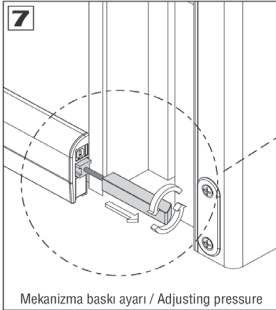

**!** Yavaşlatıcı ürünlerde yavaşlatıcı kurulmadan montaj yapılmamalıdır.  
Should not assemble products with soft closer without activating the soft closer.

Ölçülerde değişiklik yapma hakkı saklıdır.  
Reserves the right to the change of the dimensions.

5 - 30 mm  
5 - 30 mm arası baskı ayarı yapılabilmektedir / Able to pressure adjusting 5 - 30 mm

**!** Yavaşlatıcı ürünlerde yavaşlatıcı kurulmadan montaj yapılmamalıdır.  
Should not assemble products with soft closer without activating the soft closer.