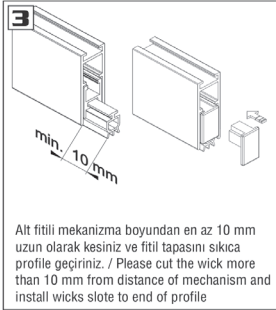

**!** Yavaşlatıcı ürünlerde yavaşlatıcı kurulmadan montaj yapılmamalıdır.  
Should not assemble products with soft closer without activating the soft closer.

Ölçülerde değişiklik yapma hakkı saklıdır.  
Reserves the right to the change of the dimensions.

**1 SET**

ART. NO	mm
130-0220-1410-0530	530
130-0220-1410-0830	830
130-0220-1410-0930	930
130-0220-1410-1030	1030
130-0220-1410-1130	1030
130-0220-1410-1230	1230

**PAKETLEME / PACKAGING**

1 set/1Package 10 set/1box

5 - 30 mm  
5 - 30 mm arası baskı ayarı yapılabilmektedir / Able to pressure adjusting 5 - 30 mm

**!** Yavaşlatıcı ürünlerde yavaşlatıcı kurulmadan montaj yapılmamalıdır.  
Should not assemble products with soft closer without activating the soft closer.

Ölçülerde değişiklik yapma hakkı saklıdır.  
Reserves the right to the change of the dimensions.