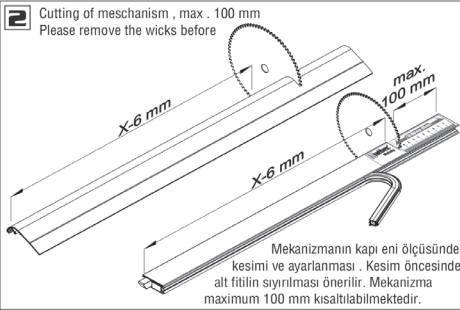

**!** Yavaşlatıcı ürünlerde yavaşlatıcı kurulmadan montaj yapılmamalıdır.  
Should not assemble products with soft closer without activating the soft closer.

Ölçülerde değişiklik yapma hakkı saklıdır.  
Reserves the right to the change of the dimensions.

**1 SET**

ART. NO	mm
130-0220-1410-0530	530
130-0220-1410-0830	830
130-0220-1410-0930	930
130-0220-1410-1030	1030
130-0220-1410-1130	1030
130-0220-1410-1230	1230

**PAKETLEME / PACKAGING**

1 set/1Package 10 set/1box

5 - 30 mm  
5 - 30 mm arası baskı ayarı yapılabilmektedir / Able to pressure adjusting 5 - 30 mm

**!** Yavaşlatıcı ürünlerde yavaşlatıcı kurulmadan montaj yapılmamalıdır.  
Should not assemble products with soft closer without activating the soft closer.

Ölçülerde değişiklik yapma hakkı saklıdır.  
Reserves the right to the change of the dimensions.