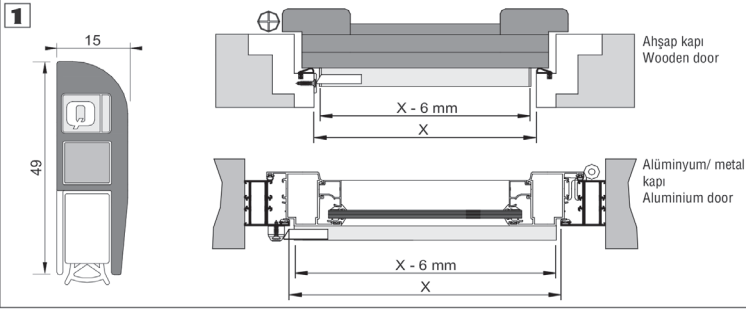

**!** Yavaşlatıcı ürünlerde yavaşlatıcı kurulmadan montaj yapılmamalıdır.  
Should not assemble products with soft closer without activating the soft closer.

Ölçülerde değişiklik yapma hakkı saklıdır.  
Reserves the right to the change of the dimensions.

**1 SET**

ART. NO	mm
130-0220-1410-0530	530
130-0220-1410-0830	830
130-0220-1410-0930	930
130-0220-1410-1030	1030
130-0220-1410-1130	1030
130-0220-1410-1230	1230

**PAKETLEME / PACKAGING**

1 set/1Package 10 set/1box

5 - 30 mm  
5 - 30 mm arası baskı ayarı yapılabilmektedir / Able to pressure adjusting 5 - 30 mm

**!** Yavaşlatıcı ürünlerde yavaşlatıcı kurulmadan montaj yapılmamalıdır.  
Should not assemble products with soft closer without activating the soft closer.