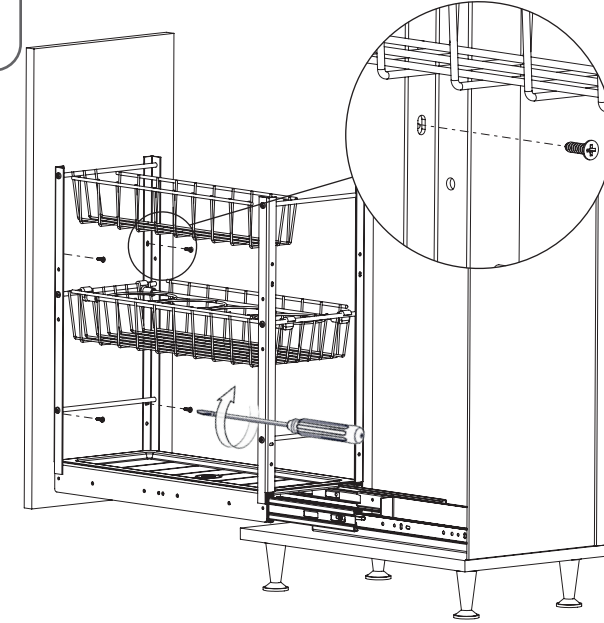

- TEZGAH ALTI 3 SEPETLİ ŞİŞELİKLİ ÜNİTE MONTAJ ŞEMASI
- UNDER-WORKBENCH UNIT WITH 3 BASKETS AND BOTTLE DIVISION MOUNTING INSTRUCTIONS

A-1

B-1

PRODUCT CODE	C	X
S-2120	300	147
S-2121	350	197
S-2122	400	247
S-2123	450	297
S-2124	500	347
S-2125	550	397
S-2126	600	447

C-1

6x  
3,5x16

D-1

12x YSB  
M5x7

E-1

F-1

PRODUCT CODE	C	Y
S-2120	300	188
S-2121	350	238
S-2122	400	288
S-2123	450	338
S-2124	500	388
S-2125	550	438
S-2126	600	488

G-1