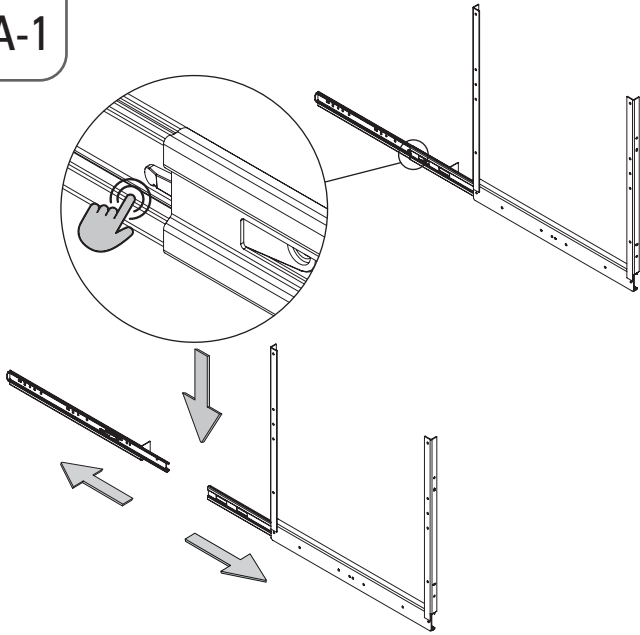

- TEZGAH ALTI 3 SEPETLİ ŞİŞELİKLİ ÜNİTE MONTAJ ŞEMASI
- UNDER-WORKBENCH UNIT WITH 3 BASKETS AND BOTTLE DIVISION MOUNTING INSTRUCTIONS

A-1

B-1

PRODUCT CODE	C	X
S-2120	300	147
S-2121	350	197
S-2122	400	247
S-2123	450	297
S-2124	500	347
S-2125	550	397
S-2126	600	447

C-1

6x  
3,5x16

D-1

12x YSB  
M5x7

E-1

F-1

PRODUCT CODE	C	Y
S-2120	300	188
S-2121	350	238
S-2122	400	288
S-2123	450	338
S-2124	500	388
S-2125	550	438
S-2126	600	488

G-1