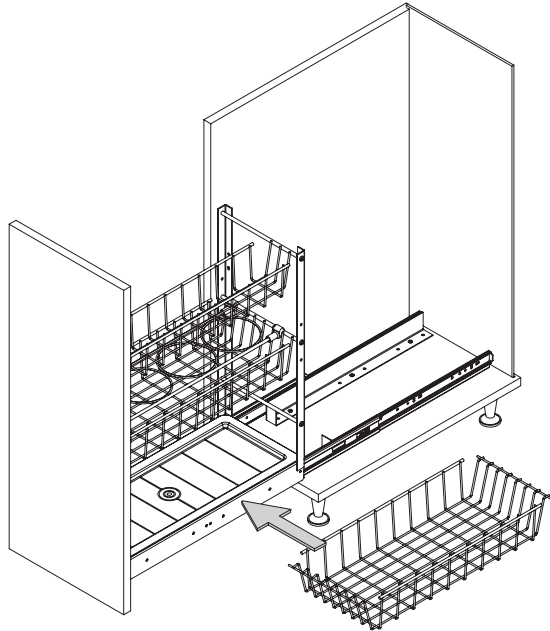

F-1

PRODUCT CODE	C	Y
S-2120	300	188
S-2121	350	238
S-2122	400	288
S-2123	450	338
S-2124	500	388
S-2125	550	438
S-2126	600	488

G-1

H-1

J-1