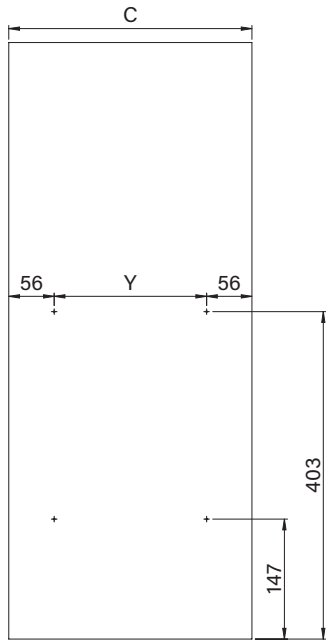

- TEZGAH ALTI 3 SEPETLİ ŞİŞELİKLİ ÜNİTE MONTAJ ŞEMASI
- UNDER-WORKBENCH UNIT WITH 3 BASKETS AND BOTTLE DIVISION MOUNTING INSTRUCTIONS

A-1

B-1

PRODUCT CODE	C	X
S-2120	300	147
S-2121	350	197
S-2122	400	247
S-2123	450	297
S-2124	500	347
S-2125	550	397
S-2126	600	447

C-1

6x  
3,5x16

D-1

12x YSB  
M5x7

E-1

F-1

PRODUCT CODE	C	Y
S-2120	300	188
S-2121	350	238
S-2122	400	288
S-2123	450	338
S-2124	500	388
S-2125	550	438
S-2126	600	488

G-1