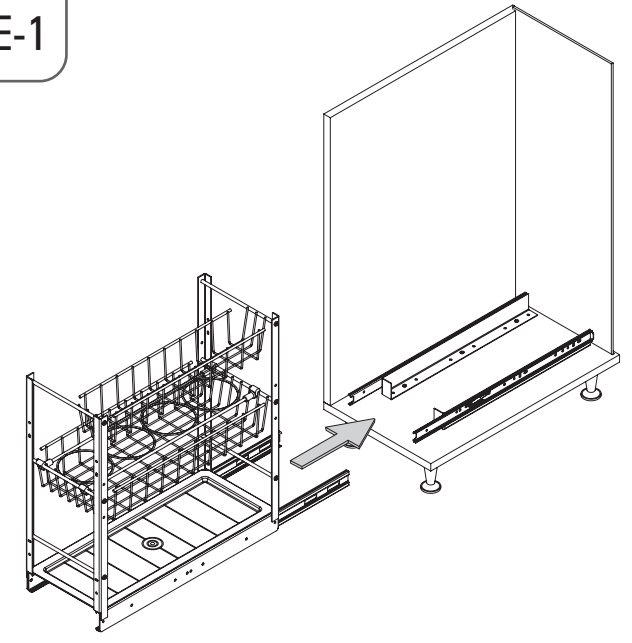

- TEZGAH ALTI 3 SEPETLİ ŞİŞELİKLİ ÜNİTE MONTAJ ŞEMASI
- UNDER-WORKBENCH UNIT WITH 3 BASKETS AND BOTTLE DIVISION MOUNTING INSTRUCTIONS

A-1

B-1

PRODUCT CODE	C	X
S-2120	300	147
S-2121	350	197
S-2122	400	247
S-2123	450	297
S-2124	500	347
S-2125	550	397
S-2126	600	447

C-1

6x  
3,5x16

D-1

12x YSB  
M5x7

E-1

F-1

PRODUCT CODE	C	Y
S-2120	300	188
S-2121	350	238
S-2122	400	288
S-2123	450	338
S-2124	500	388
S-2125	550	438
S-2126	600	488

G-1