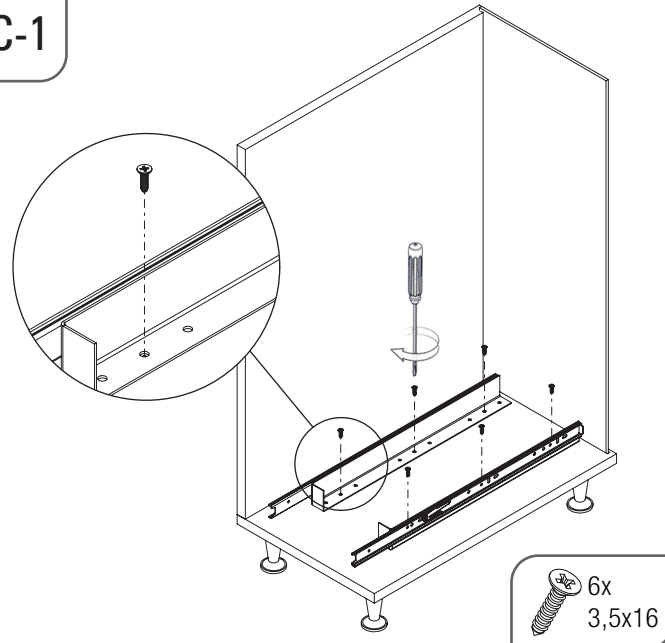

- TEZGAH ALTI 3 SEPETLİ ŞİŞELİKLİ ÜNİTE MONTAJ ŞEMASI
- UNDER-WORKBENCH UNIT WITH 3 BASKETS AND BOTTLE DIVISION MOUNTING INSTRUCTIONS

A-1

B-1

PRODUCT CODE	C	X
S-2120	300	147
S-2121	350	197
S-2122	400	247
S-2123	450	297
S-2124	500	347
S-2125	550	397
S-2126	600	447

C-1

6x  
3,5x16

D-1

12x YSB  
M5x7

E-1

F-1

PRODUCT CODE	C	Y
S-2120	300	188
S-2121	350	238
S-2122	400	288
S-2123	450	338
S-2124	500	388
S-2125	550	438
S-2126	600	488

G-1