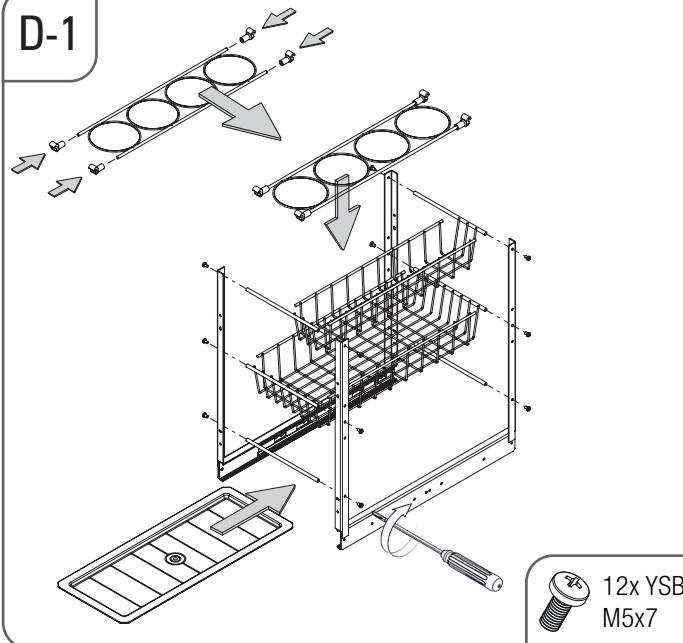

- TEZGAH ALTI 3 SEPETLİ ŞİŞELİKLİ ÜNİTE MONTAJ ŞEMASI
- UNDER-WORKBENCH UNIT WITH 3 BASKETS AND BOTTLE DIVISION MOUNTING INSTRUCTIONS

A-1

B-1

PRODUCT CODE	C	X
S-2120	300	147
S-2121	350	197
S-2122	400	247
S-2123	450	297
S-2124	500	347
S-2125	550	397
S-2126	600	447

C-1

6x  
3,5x16

D-1

12x YSB  
M5x7

E-1

F-1

PRODUCT CODE	C	Y
S-2120	300	188
S-2121	350	238
S-2122	400	288
S-2123	450	338
S-2124	500	388
S-2125	550	438
S-2126	600	488

G-1