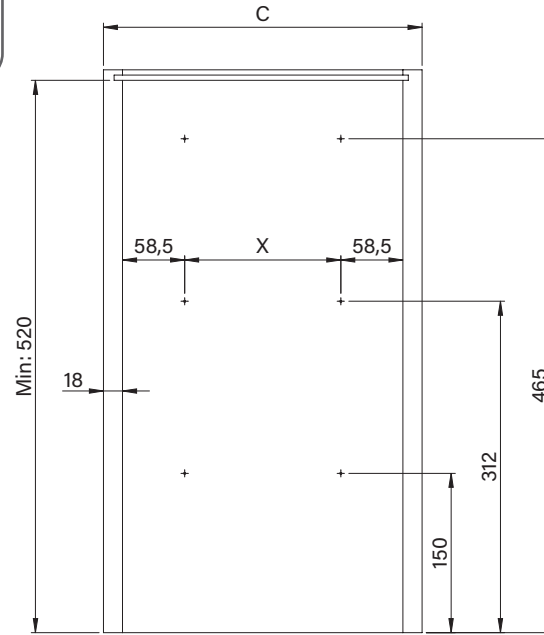

- TEZGAH ALTI 3 SEPETLİ ŞİŞELİKLİ ÜNİTE MONTAJ ŞEMASI
- UNDER-WORKBENCH UNIT WITH 3 BASKETS AND BOTTLE DIVISION MOUNTING INSTRUCTIONS

A-1

B-1

PRODUCT CODE	C	X
S-2120	300	147
S-2121	350	197
S-2122	400	247
S-2123	450	297
S-2124	500	347
S-2125	550	397
S-2126	600	447

C-1

6x  
3,5x16

D-1

12x YSB  
M5x7

E-1

F-1

PRODUCT CODE	C	Y
S-2120	300	188
S-2121	350	238
S-2122	400	288
S-2123	450	338
S-2124	500	388
S-2125	550	438
S-2126	600	488

G-1