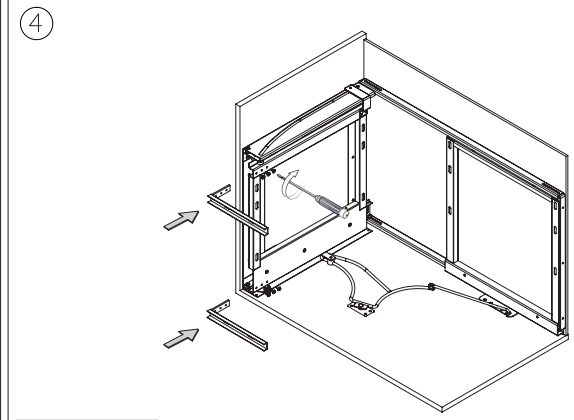

M3,5x16 SV/6

S-3001	S-3071
S-3002	S-3072
B	Mini:700
D	Mini:530
E	Mini:864
F	450
	500

WIRE	WOODEN	UNIQUE WOOD
UNIQUE BOX	PREMIUM	

M3,5x16 SV/20

M3,5x16 SV/4

M5x10 RYSB/6

M4x25 SV/4

M5x10 RYSB/4