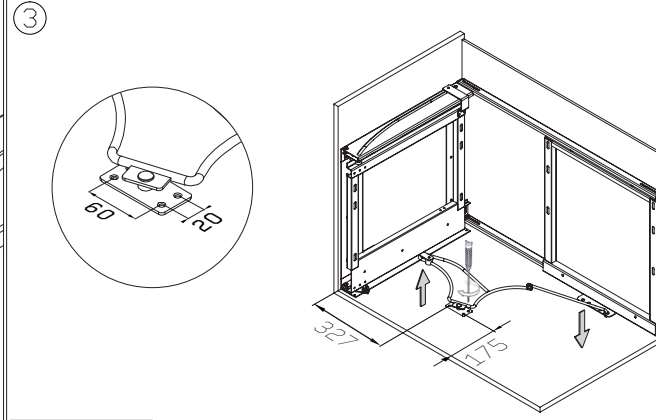

M3,5x16 SV/6

S-3001	S-3071
S-3002	S-3072
B	Mini:700
D	Mini:530
E	Mini:864
F	450
	500

WIRE	WOODEN	UNIQUE WOOD
UNIQUE BOX	PREMIUM	

M3,5x16 SV/20

M3,5x16 SV/4

M5x10 RYSB/6

M4x25 SV/4

M5x10 RYSB/4