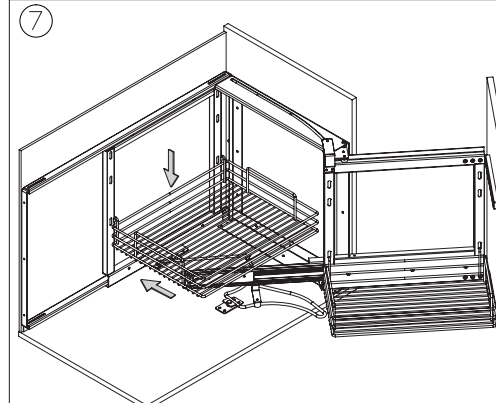

M3,5x16 SV/6

S-3001	S-3071
S-3002	S-3072
B	Min:700
D	Min:530
E	Min:864
F	450
	500

M3,5x16 SV/20

M3,5x16 SV/4

M5x10 RSB/6

M4x25 SV/4

M5x10 RYSB/4

M6x45 YSB/1

M3,5x16 SV/6

S-3001	S-3071
S-3002	S-3072
B	Mini:700
D	Mini:530
E	Mini:864
F	450
	500

WIRE	WOODEN	UNIQUE WOOD
UNIQUE BOX	PREMIUM	

M3,5x16 SV/20

M3,5x16 SV/4

M5x10 RYSB/6

M4x25 SV/4

M5x10 RYSB/4