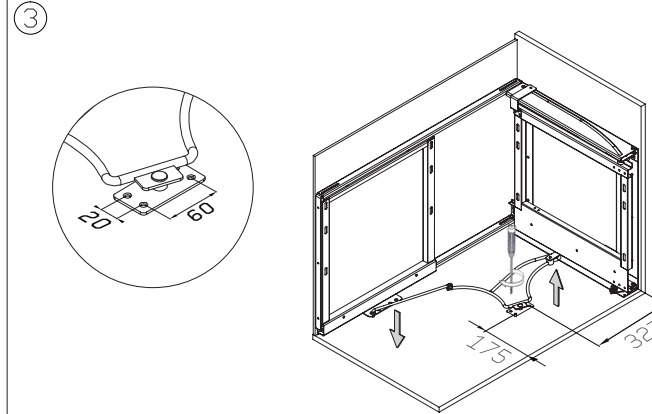

M3,5x16 SV/6

S-3001	S-3071
S-3002	S-3072
B	Min:700
D	Min:530
E	Min:864
F	450
	500

M3,5x16 SV/20

M3,5x16 SV/4

M5x10 RSB/6

M4x25 SV/4

M5x10 RYSB/4

M6x45 YSB/1

M3,5x16 SV/6

S-3001	S-3071
S-3002	S-3072
B	Mini:700
D	Mini:530
E	Mini:864
F	450
	500

WIRE	WOODEN	UNIQUE WOOD
UNIQUE BOX	PREMIUM	

M3,5x16 SV/20

M3,5x16 SV/4

M5x10 RYSB/6

M4x25 SV/4

M5x10 RYSB/4