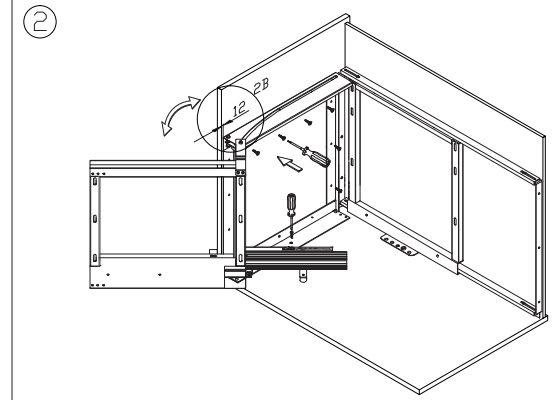

M3,5x16 SV/6

S-3001	S-3071
S-3002	S-3072
B	Min:700
D	Min:530
E	Min:864
F	450
	500

M3,5x16 SV/20

M3,5x16 SV/4

M5x10 RSB/6

M4x25 SV/4

M5x10 RYSB/4

M6x45 YSB/1

M3,5x16 SV/6

S-3001	S-3071
S-3002	S-3072
B	Mini:700
D	Mini:530
E	Mini:864
F	450
	500

WIRE	WOODEN	UNIQUE WOOD
UNIQUE BOX	PREMIUM	

M3,5x16 SV/20

M3,5x16 SV/4

M5x10 RYSB/6

M4x25 SV/4

M5x10 RYSB/4