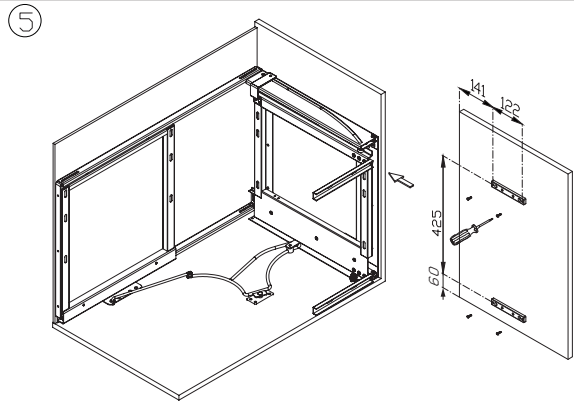

M3,5x16 SV/6

S-3001	S-3071
S-3002	S-3072
B	Min:700
D	Min:530
E	Min:864
F	450
	500

M3,5x16 SV/20

M3,5x16 SV/4

M5x10 RSB/6

M4x25 SV/4

M5x10 RYSB/4

M6x45 YSB/1

M3,5x16 SV/6

S-3001	S-3071
S-3002	S-3072
B	Mini:700
D	Mini:530
E	Mini:864
F	450
	500

WIRE	WOODEN	UNIQUE WOOD
UNIQUE BOX	PREMIUM	

M3,5x16 SV/20

M3,5x16 SV/4

M5x10 RYSB/6

M4x25 SV/4

M5x10 RYSB/4