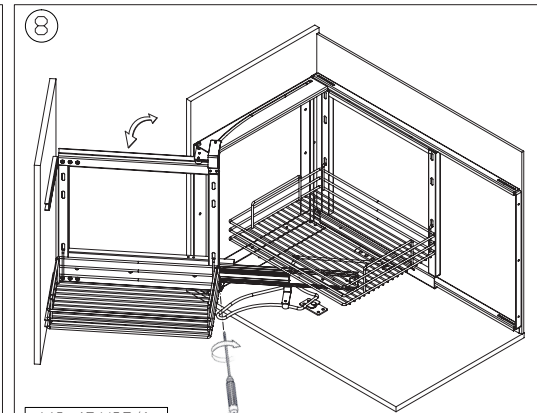

M3,5x16 SV/6

S-3001	S-3071
S-3002	S-3072
B	Mini:700
D	Mini:530
E	Mini:864
F	450
	500

WIRE	WOODEN	UNIQUE WOOD
UNIQUE BOX	PREMIUM	

M3,5x16 SV/20

M3,5x16 SV/4

M5x10 RYSB/6

M4x25 SV/4

M5x10 RYSB/4