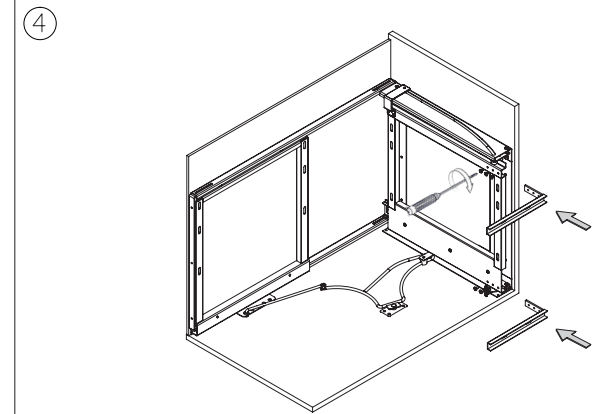

M3,5x16 SV/6

S-3001	S-3071
S-3002	S-3072
B	Min:700
D	Min:530
E	Min:864
F	450
	500

M3,5x16 SV/20

M3,5x16 SV/4

M5x10 RSB/6

M4x25 SV/4

M5x10 RYSB/4

M6x45 YSB/1

M3,5x16 SV/6

S-3001	S-3071
S-3002	S-3072
B	Mini:700
D	Mini:530
E	Mini:864
F	450
	500

WIRE	WOODEN	UNIQUE WOOD
UNIQUE BOX	PREMIUM	

M3,5x16 SV/20

M3,5x16 SV/4

M5x10 RYSB/6

M4x25 SV/4

M5x10 RYSB/4