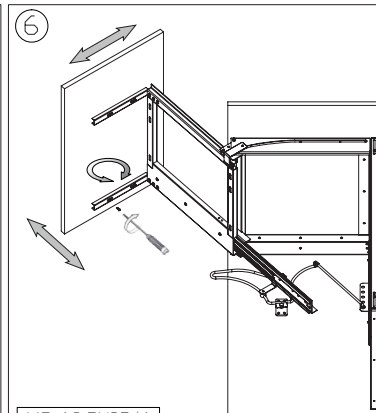

M3,5x16 SV/6

S-3001	S-3071
S-3002	S-3072
B	Mini:700
D	Mini:530
E	Mini:864
F	450
	500

WIRE	WOODEN	UNIQUE WOOD
UNIQUE BOX	PREMIUM	

M3,5x16 SV/20

M3,5x16 SV/4

M5x10 RYSB/6

M4x25 SV/4

M5x10 RYSB/4