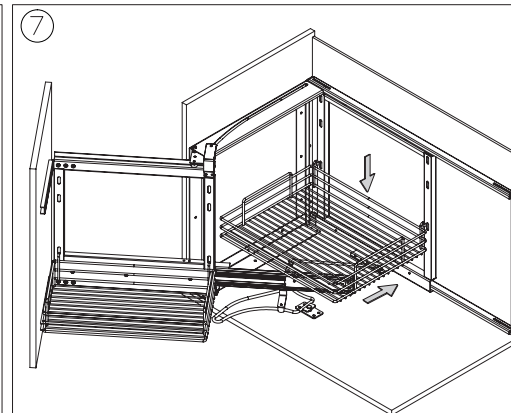

M3,5x16 SV/6

S-3001	S-3071
S-3002	S-3072
B	Mini:700
D	Mini:530
E	Mini:864
F	450
	500

WIRE	WOODEN	UNIQUE WOOD
UNIQUE BOX	PREMIUM	

M3,5x16 SV/20

M3,5x16 SV/4

M5x10 RYSB/6

M4x25 SV/4

M5x10 RYSB/4