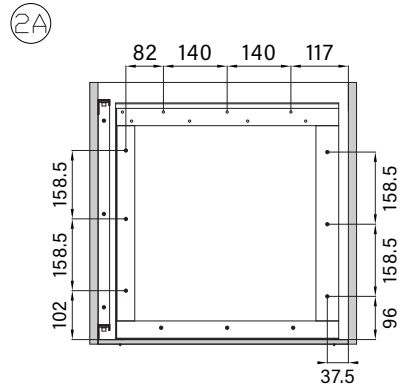

M3,5x16 SV/6

S-3001	S-3071
S-3002	S-3072
B	Min:700
D	Min:530
E	Min:864
F	450
	500

M3,5x16 SV/20

M3,5x16 SV/4

M5x10 RSB/6

M4x25 SV/4

M5x10 RYSB/4

M6x45 YSB/1

M3,5x16 SV/6

S-3001	S-3071
S-3002	S-3072
B	Mini:700
D	Mini:530
E	Mini:864
F	450
	500

WIRE	WOODEN	UNIQUE WOOD
UNIQUE BOX	PREMIUM	

M3,5x16 SV/20

M3,5x16 SV/4

M5x10 RYSB/6

M4x25 SV/4

M5x10 RYSB/4