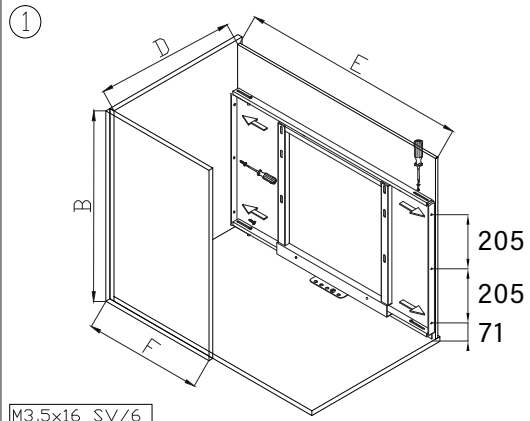

M3,5x16 SV/6

S-3001	S-3071
S-3002	S-3072
B	Min:700
D	Min:530
E	Min:864
F	450
	500

M3,5x16 SV/20

M3,5x16 SV/4

M5x10 RSB/6

M4x25 SV/4

M5x10 RYSB/4

M6x45 YSB/1

M3,5x16 SV/6

S-3001	S-3071
S-3002	S-3072
B	Mini:700
D	Mini:530
E	Mini:864
F	450
	500

WIRE	WOODEN	UNIQUE WOOD
UNIQUE BOX	PREMIUM	

M3,5x16 SV/20

M3,5x16 SV/4

M5x10 RYSB/6

M4x25 SV/4

M5x10 RYSB/4