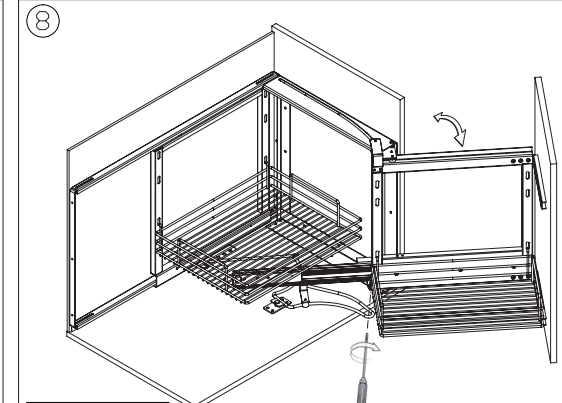

M3,5x16 SV/6

S-3001	S-3071
S-3002	S-3072
B	Min:700
D	Min:530
E	Min:864
F	450
	500

M3,5x16 SV/20

M3,5x16 SV/4

M5x10 RSB/6

M4x25 SV/4

M5x10 RYSB/4

M6x45 YSB/1

M3,5x16 SV/6

S-3001	S-3071
S-3002	S-3072
B	Mini:700
D	Mini:530
E	Mini:864
F	450
	500

WIRE	WOODEN	UNIQUE WOOD
UNIQUE BOX	PREMIUM	

M3,5x16 SV/20

M3,5x16 SV/4

M5x10 RYSB/6

M4x25 SV/4

M5x10 RYSB/4