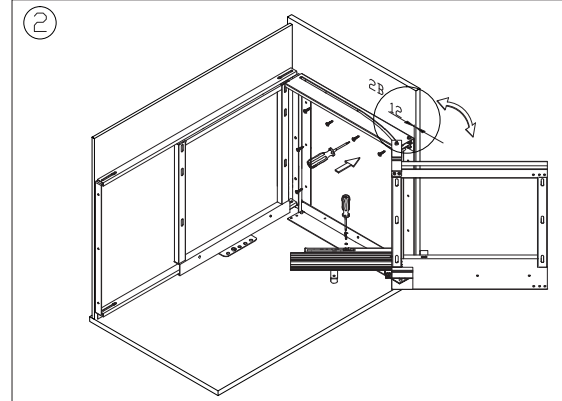

M3,5x16 SV/6

S-3001	S-3071
S-3002	S-3072
B	Min:700
D	Min:530
E	Min:864
F	450
	500

M3,5x16 SV/20

M3,5x16 SV/4

M5x10 RSB/6

M4x25 SV/4

M5x10 RYSB/4

M6x45 YSB/1

M3,5x16 SV/6

S-3001	S-3071
S-3002	S-3072
B	Mini:700
D	Mini:530
E	Mini:864
F	450
	500

WIRE	WOODEN	UNIQUE WOOD
UNIQUE BOX	PREMIUM	

M3,5x16 SV/20

M3,5x16 SV/4

M5x10 RYSB/6

M4x25 SV/4

M5x10 RYSB/4