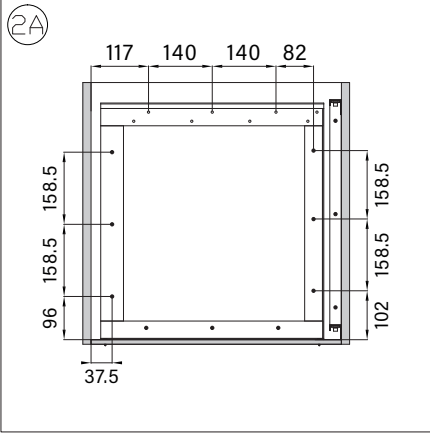

M3,5x16 SV/6

S-3001	S-3071
S-3002	S-3072
B	Min:700
D	Min:530
E	Min:864
F	450
	500

M3,5x16 SV/20

M3,5x16 SV/4

M5x10 RSB/6

M4x25 SV/4

M5x10 RYSB/4

M6x45 YSB/1

M3,5x16 SV/6

S-3001	S-3071
S-3002	S-3072
B	Mini:700
D	Mini:530
E	Mini:864
F	450
	500

WIRE	WOODEN	UNIQUE WOOD
UNIQUE BOX	PREMIUM	

M3,5x16 SV/20

M3,5x16 SV/4

M5x10 RYSB/6

M4x25 SV/4

M5x10 RYSB/4