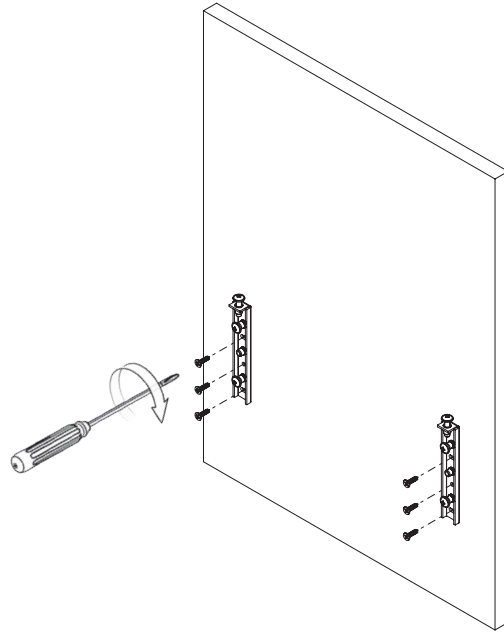

- KAPAĞA MONTE TELESKOPIK RAYLI ZEMİN BAĞLANTILI ÇÖP KOVASI 12+12 LİTRE MONTAJ ŞEMASI
- BOTTOM MOUNTED WASTE BIN WITH TELESCOPIC RAIL MOUNTED TO LID 12+12 LITER MOUNTING INSTRUCTIONS

C-2

6x
3,5x16

C-3

2x RYSB
M5x15

C-4

D-1

3x
4x16

E-1