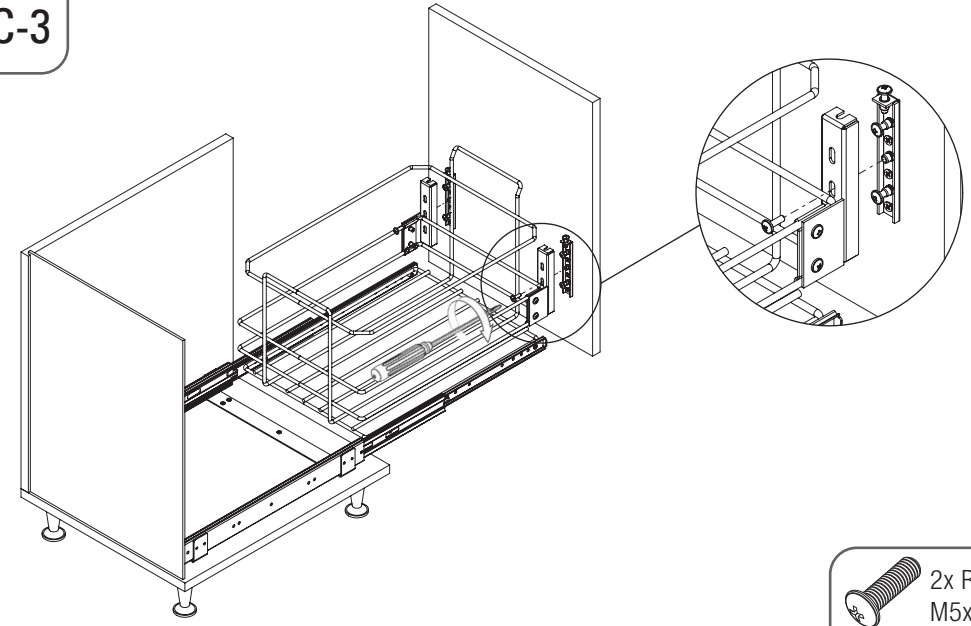

- KAPAĞA MONTE TELESKOPIK RAYLI ZEMİN BAĞLANTILI ÇÖP KOVASI 12+12 LİTRE MONTAJ ŞEMASI
- BOTTOM MOUNTED WASTE BIN WITH TELESCOPIC RAIL MOUNTED TO LID 12+12 LITER MOUNTING INSTRUCTIONS

C-2

6x
3,5x16

C-3

2x RYSB
M5x15

C-4

D-1

3x
4x16

E-1