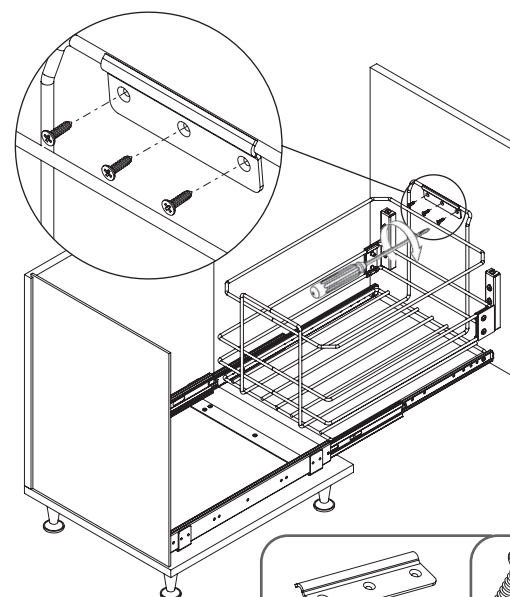

- KAPAĞA MONTE TELESKOPIK RAYLI ZEMİN BAĞLANTILI ÇÖP KOVASI 12+12 LİTRE MONTAJ ŞEMASI
- BOTTOM MOUNTED WASTE BIN WITH TELESCOPIC RAIL MOUNTED TO LID 12+12 LITER MOUNTING INSTRUCTIONS

C-2

6x
3,5x16

C-3

2x RYSB
M5x15

C-4

D-1

3x
4x16

E-1