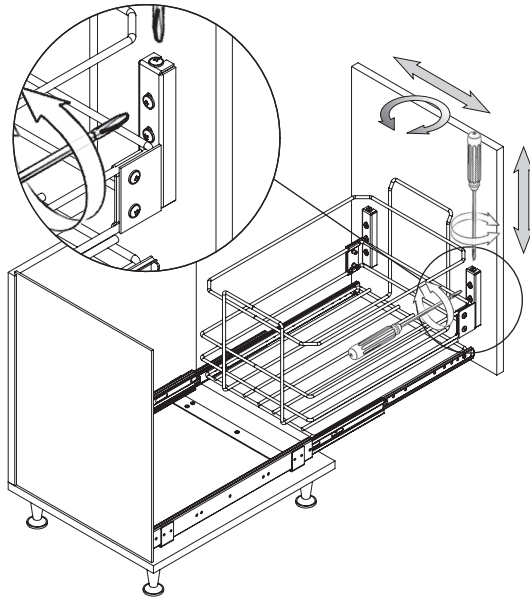

- KAPAĞA MONTE TELESKOPIK RAYLI ZEMİN BAĞLANTILI ÇÖP KOVASI 12+12 LİTRE MONTAJ ŞEMASI
- BOTTOM MOUNTED WASTE BIN WITH TELESCOPIC RAIL MOUNTED TO LID 12+12 LITER MOUNTING INSTRUCTIONS

C-2

6x
3,5x16

C-3

2x RYSB
M5x15

C-4

D-1

3x
4x16

E-1