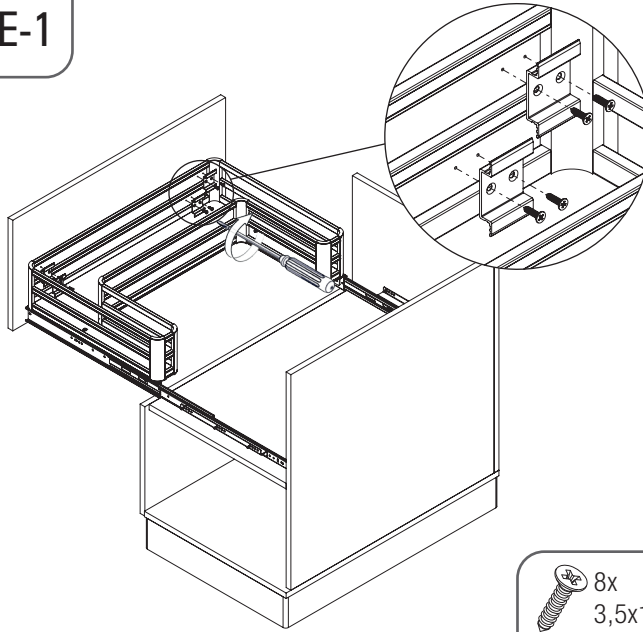

- BAĞIMSIZ ALÜMİNYUM EVYE ALTI ÇEKMECE MONTAJ ŞEMASI
- ALUMINIUM INDEPENDENT UNDER-SINK DRAWER MOUNTING INSTRUCTIONS

A-1

B-1

C-1

D-1

A-1

B-1

C-1

D-1

PRODUCT CODE	C	X	Y
S-2751	800	590	504
S-2752	900	690	604

E-1

F-1