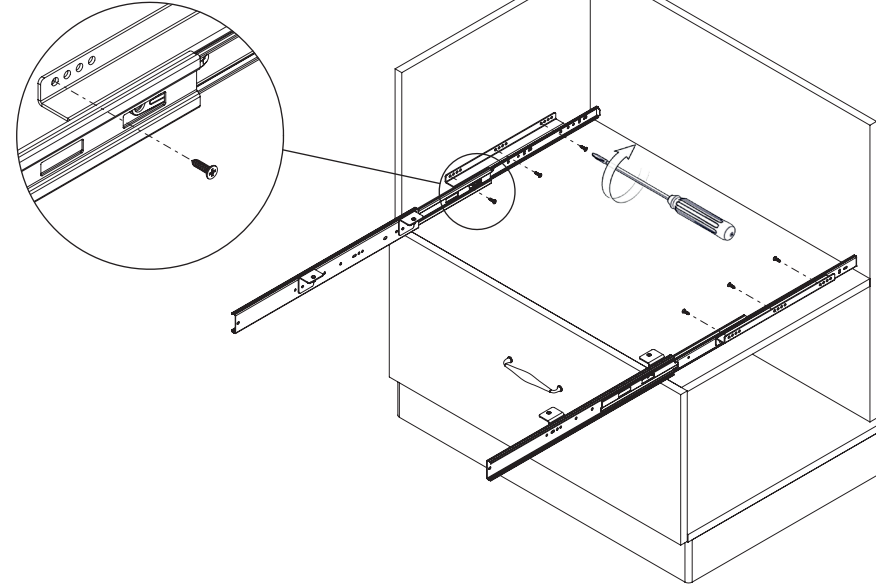

- BAĞIMSIZ ALÜMİNYUM EVYE ALTI ÇEKMECE MONTAJ ŞEMASI
- ALUMINIUM INDEPENDENT UNDER-SINK DRAWER MOUNTING INSTRUCTIONS

A-1

B-1

C-1

D-1

A-1

B-1

C-1

D-1

PRODUCT CODE	C	X	Y
S-2751	800	590	504
S-2752	900	690	604

E-1

F-1