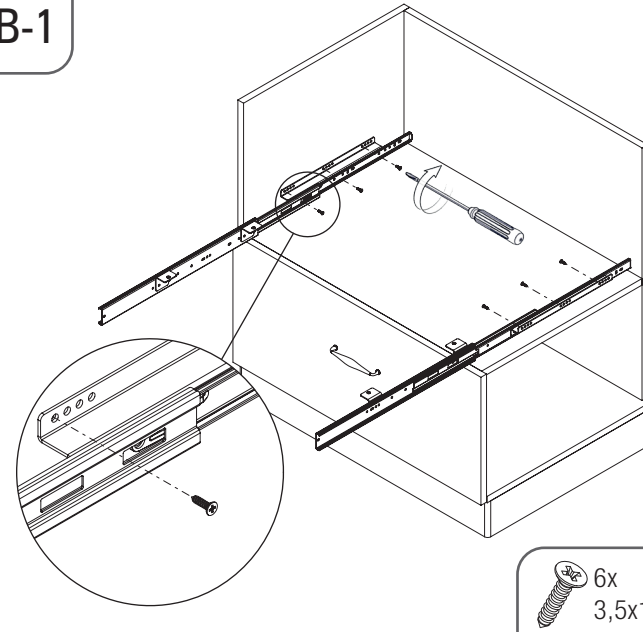

- BAĞIMSIZ ALÜMİNYUM EVYE ALTI ÇEKMECE MONTAJ ŞEMASI
- ALUMINIUM INDEPENDENT UNDER-SINK DRAWER MOUNTING INSTRUCTIONS

A-1

B-1

C-1

D-1

A-1

B-1

C-1

D-1

PRODUCT CODE	C	X	Y
S-2751	800	590	504
S-2752	900	690	604

E-1

F-1