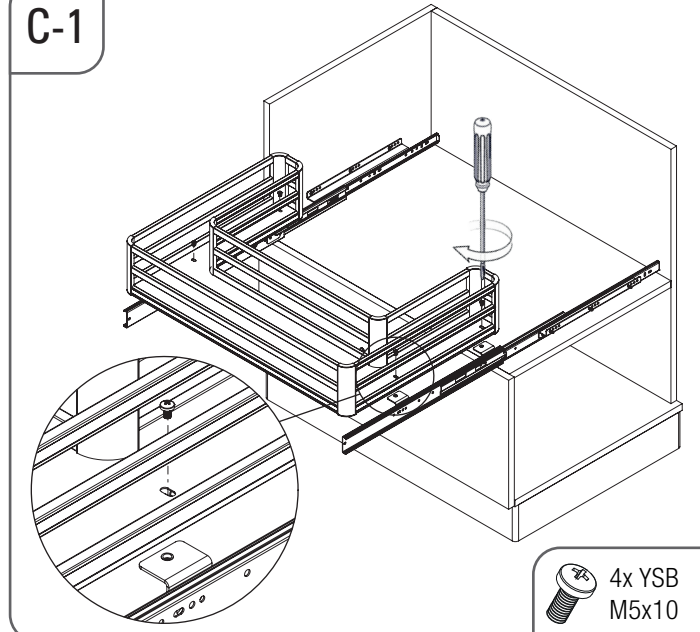

- BAĞIMSIZ ALÜMİNYUM EVYE ALTI ÇEKMECE MONTAJ ŞEMASI
- ALUMINIUM INDEPENDENT UNDER-SINK DRAWER MOUNTING INSTRUCTIONS

A-1

B-1

C-1

D-1

A-1

B-1

C-1

D-1

PRODUCT CODE	C	X	Y
S-2751	800	590	504
S-2752	900	690	604

E-1

F-1