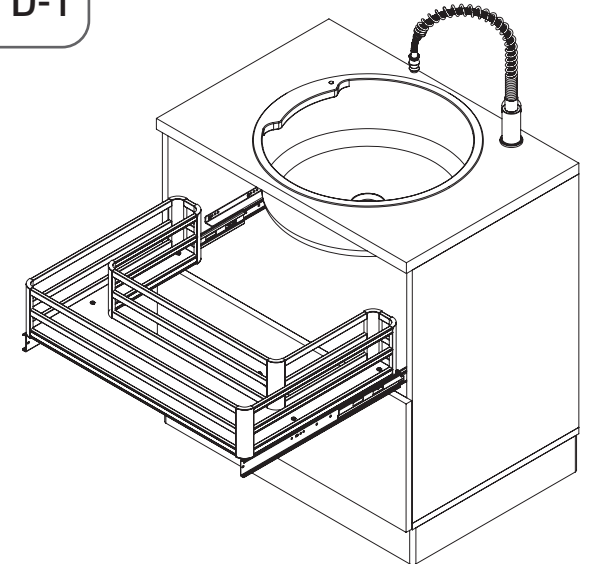

- BAĞIMSIZ ALÜMİNYUM EVYE ALTI ÇEKMECE MONTAJ ŞEMASI
- ALUMINIUM INDEPENDENT UNDER-SINK DRAWER MOUNTING INSTRUCTIONS

A-1

B-1

C-1

D-1

A-1

B-1

C-1

D-1

PRODUCT CODE	C	X	Y
S-2751	800	590	504
S-2752	900	690	604

E-1

F-1