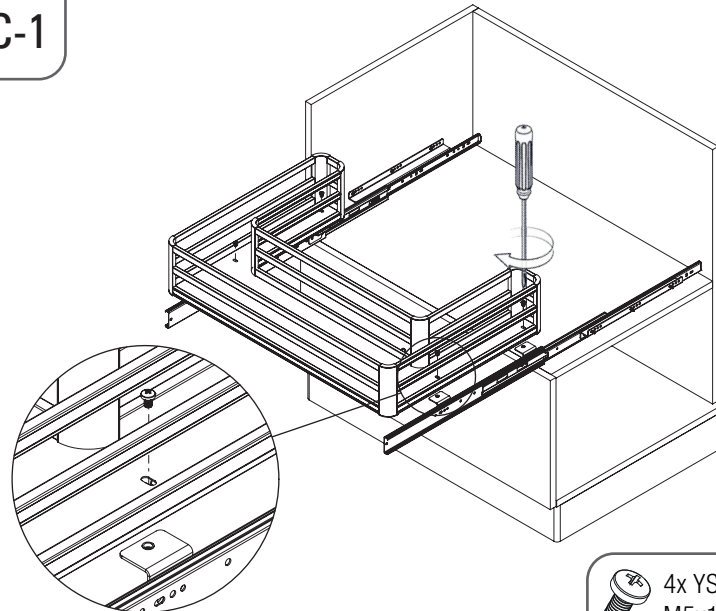

- BAĞIMSIZ ALÜMİNYUM EVYE ALTI ÇEKMECE MONTAJ ŞEMASI
- ALUMINIUM INDEPENDENT UNDER-SINK DRAWER MOUNTING INSTRUCTIONS

A-1

B-1

C-1

D-1

A-1

B-1

C-1

D-1

PRODUCT CODE	C	X	Y
S-2751	800	590	504
S-2752	900	690	604

E-1

F-1