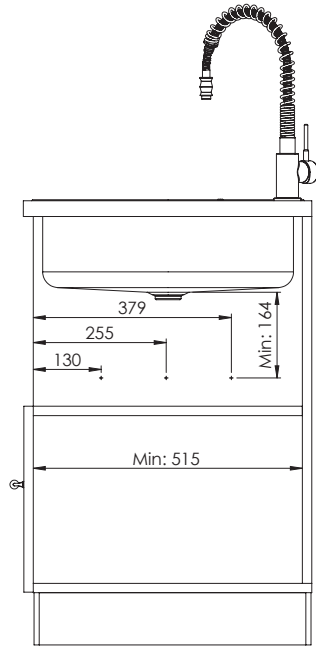

- BAĞIMSIZ ALÜMİNYUM EVYE ALTI ÇEKMECE MONTAJ ŞEMASI
- ALUMINIUM INDEPENDENT UNDER-SINK DRAWER MOUNTING INSTRUCTIONS

A-1

B-1

C-1

D-1

A-1

B-1

C-1

D-1

PRODUCT CODE	C	X	Y
S-2751	800	590	504
S-2752	900	690	604

E-1

F-1