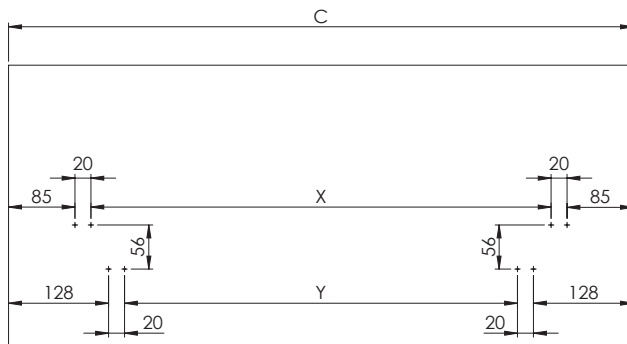

- BAĞIMSIZ ALÜMİNYUM EVYE ALTI ÇEKMECE MONTAJ ŞEMASI
- ALUMINIUM INDEPENDENT UNDER-SINK DRAWER MOUNTING INSTRUCTIONS

A-1

B-1

C-1

D-1

A-1

B-1

C-1

D-1

PRODUCT CODE	C	X	Y
S-2751	800	590	504
S-2752	900	690	604

E-1

F-1