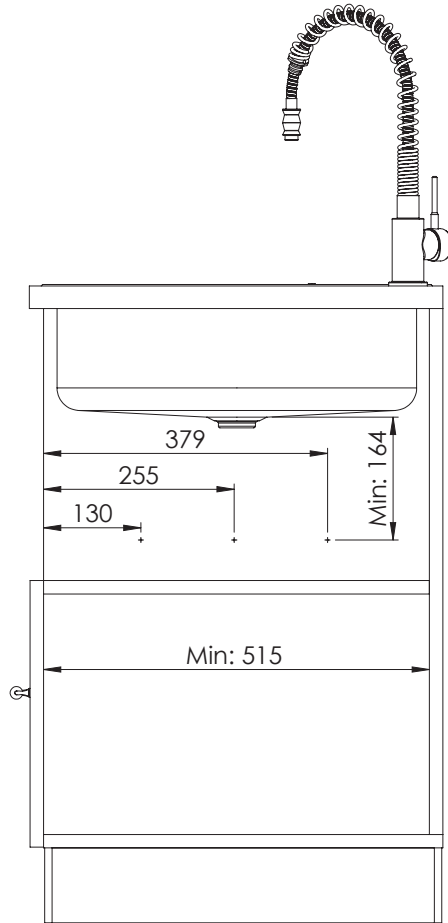

- BAĞIMSIZ ALÜMİNYUM EVYE ALTI ÇEKMECE MONTAJ ŞEMASI
- ALUMINIUM INDEPENDENT UNDER-SINK DRAWER MOUNTING INSTRUCTIONS

A-1

B-1

C-1

D-1

A-1

B-1

C-1

D-1

PRODUCT CODE	C	X	Y
S-2751	800	590	504
S-2752	900	690	604

E-1

F-1