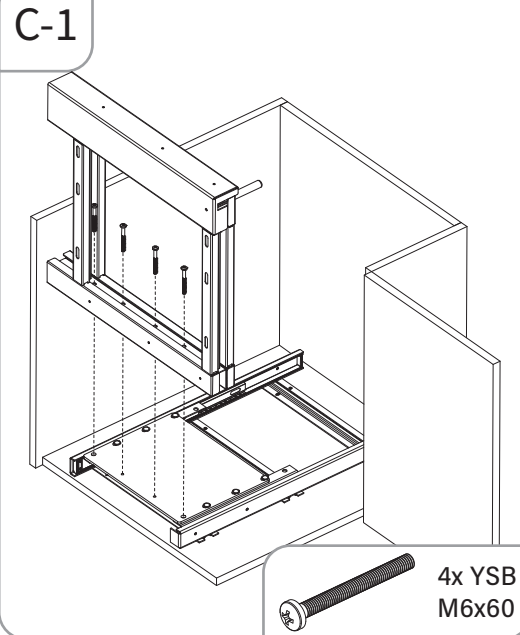

6x M6
Y.Rondela
S.Washer

6x RYSB
M6x20

C-1