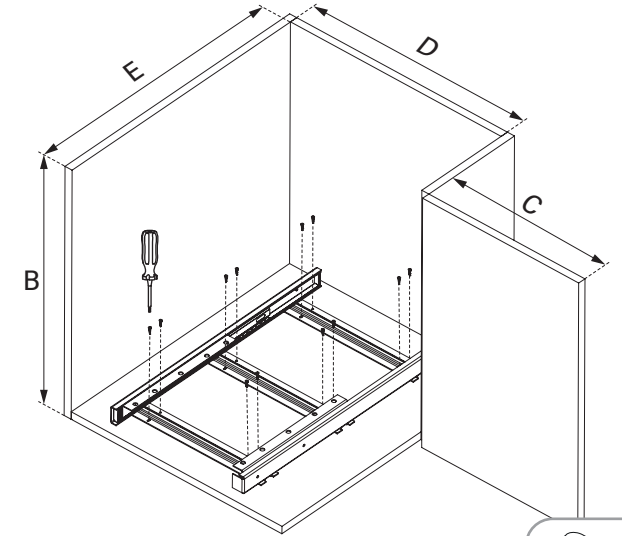

A-1

	S-3005-	S-3007-	S-3009-	S-3111-
A	63	88	108	143
B	min 600	min 600	min 600	min 600
C	400	450	500	550
D	min 530	min 530	min 530	min 530
E	min 650	min 700	min 750	min 850

12x
3,5x16

WIRE	WOODEN	UNIQUE WOOD	UNIQUE BOX	PREMIUM