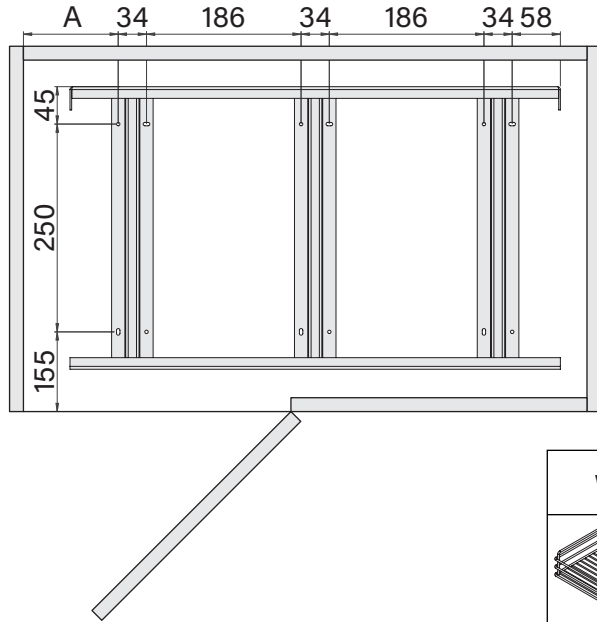

A-1

	S-3005-	S-3007-	S-3009-	S-3111-
A	63	88	108	143
B	min 600	min 600	min 600	min 600
C	400	450	500	550
D	min 530	min 530	min 530	min 530
E	min 650	min 700	min 750	min 850

12x
3,5x16

WIRE	WOODEN	UNIQUE WOOD	UNIQUE BOX	PREMIUM

B-1

6x M6
Y.Rondela
S.Washer

6x RYSB
M6x20

C-1

4x YSB
M6x60

D-1

1x YHB
M5x15

E-1

A-1

	S-3005-	S-3007-	S-3009-	S-3111-
A	63	88	108	143
B	min 600	min 600	min 600	min 600
C	400	450	500	550
D	min 530	min 530	min 530	min 530
E	min 650	min 700	min 750	min 850

WIRE	WOODEN	UNIQUE WOOD	UNIQUE BOX	PREMIUM