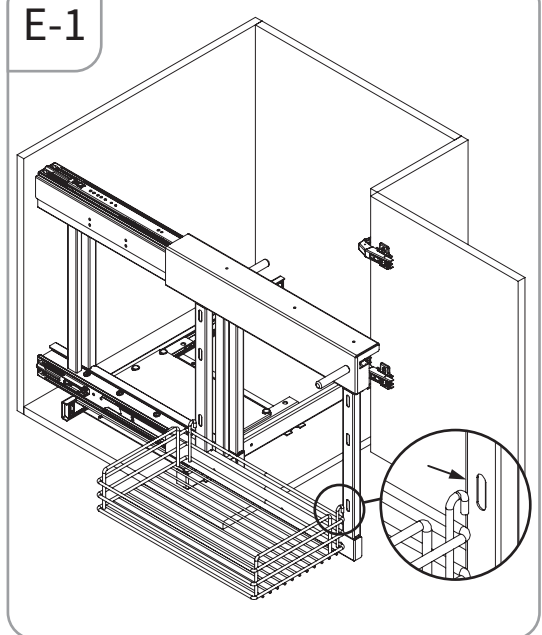

A-1

	S-3005-	S-3007-	S-3009-	S-3111-
A	63	88	108	143
B	min 600	min 600	min 600	min 600
C	400	450	500	550
D	min 530	min 530	min 530	min 530
E	min 650	min 700	min 750	min 850

WIRE	WOODEN	UNIQUE WOOD	UNIQUE BOX	PREMIUM