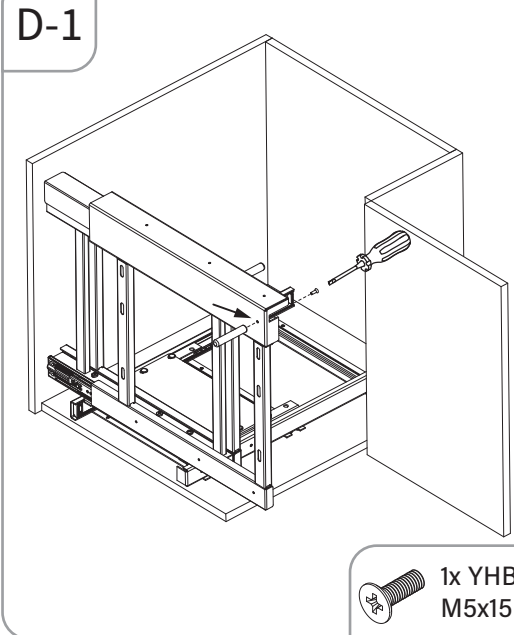

4x YSB
M6x60

D-1