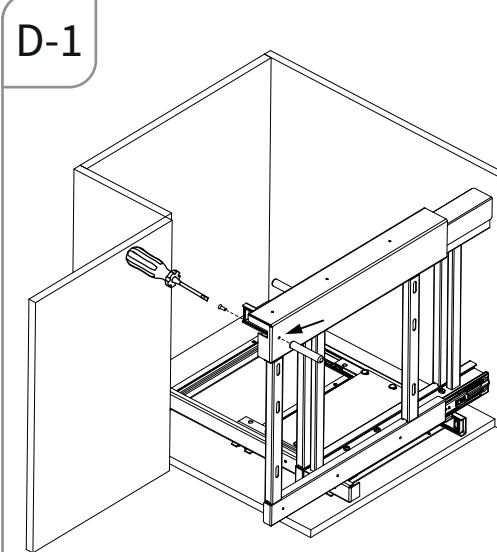

A-1

	S-3005-	S-3007-	S-3009-	S-3111-
A	63	88	108	143
B	min 600	min 600	min 600	min 600
C	400	450	500	550
D	min 530	min 530	min 530	min 530
E	min 650	min 700	min 750	min 850

WIRE	WOODEN	UNIQUE WOOD	UNIQUE BOX	PREMIUM

B-1

C-1

D-1

E-1