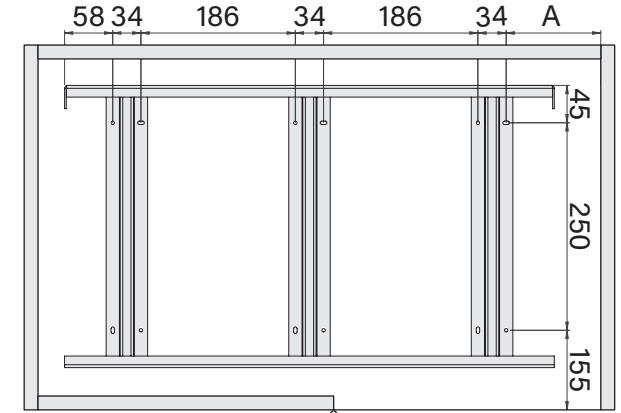

A-1

	S-3005-	S-3007-	S-3009-	S-3111-
A	63	88	108	143
B	min 600	min 600	min 600	min 600
C	400	450	500	550
D	min 530	min 530	min 530	min 530
E	min 650	min 700	min 750	min 850

WIRE	WOODEN	UNIQUE WOOD	UNIQUE BOX	PREMIUM