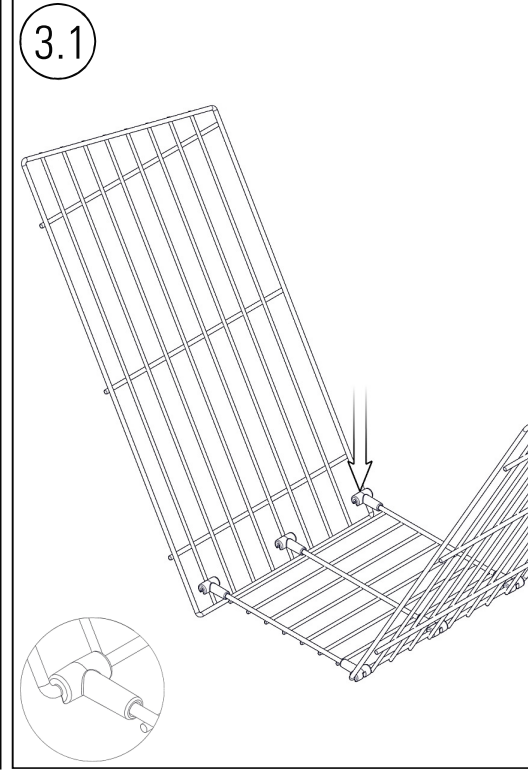

- KAPAĞA MONTE DEMONTE ÇAMAŞIR SEPETİ
MONTAJ ŞEMASI
- UNASSEMBLED LAUNDRY BASKET MOUNTED TO LID
MOUNTING INSTRUCTIONS

Product Code	C (mm)
S-8121	300
S-8122	350
S-8123	400
S-8124	450
S-8125	500

- KAPAĞA MONTE DEMONTE ÇAMAŞIR SEPETİ
MONTAJ ŞEMASI
- UNASSEMBLED LAUNDRY BASKET MOUNTED TO LID
MOUNTING INSTRUCTIONS

KULLANILAN PARÇALAR ITEMS PART

NO	PARÇA RESİM / PART DRAWING	ADET PCS.
1		1
2		1
3		1
4		1
5		12
6		4
7		4