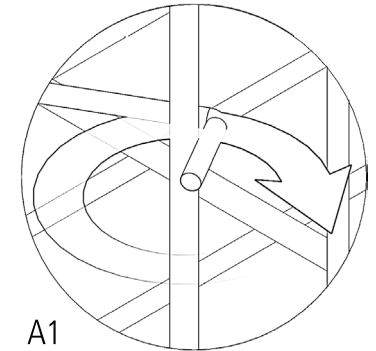

- KAPAĞA MONTE DEMONTE ÇAMAŞIR SEPETİ
MONTAJ ŞEMASI
- UNASSEMBLED LAUNDRY BASKET MOUNTED TO LID
MOUNTING INSTRUCTIONS

Product Code	C (mm)
S-8121	300
S-8122	350
S-8123	400
S-8124	450
S-8125	500

- KAPAĞA MONTE DEMONTE ÇAMAŞIR SEPETİ
MONTAJ ŞEMASI
- UNASSEMBLED LAUNDRY BASKET MOUNTED TO LID
MOUNTING INSTRUCTIONS

KULLANILAN PARÇALAR ITEMS PART

NO	PARÇA RESİM / PART DRAWING	ADET PCS.
1		1
2		1
3		1
4		1
5		12
6		4
7		4