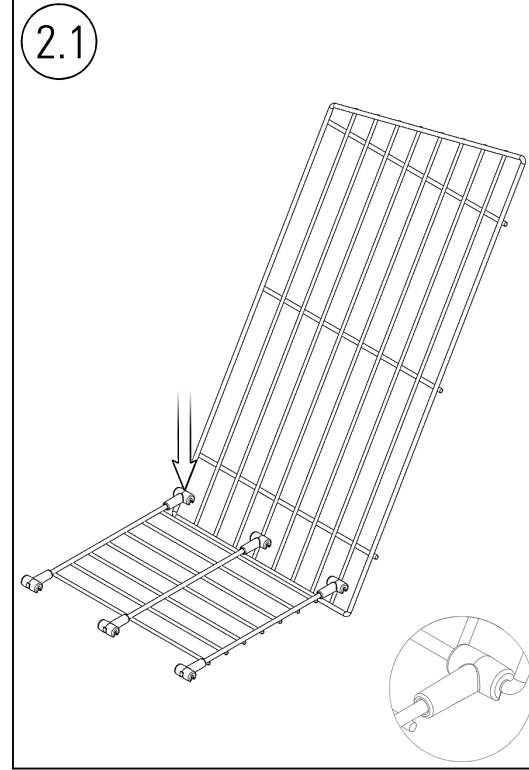

- KAPAĞA MONTE DEMONTE ÇAMAŞIR SEPETİ
MONTAJ ŞEMASI
- UNASSEMBLED LAUNDRY BASKET MOUNTED TO LID
MOUNTING INSTRUCTIONS

Product Code	C (mm)
S-8121	300
S-8122	350
S-8123	400
S-8124	450
S-8125	500

- KAPAĞA MONTE DEMONTE ÇAMAŞIR SEPETİ
MONTAJ ŞEMASI
- UNASSEMBLED LAUNDRY BASKET MOUNTED TO LID
MOUNTING INSTRUCTIONS

KULLANILAN PARÇALAR ITEMS PART

NO	PARÇA RESİM / PART DRAWING	ADET PCS.
1		1
2		1
3		1
4		1
5		12
6		4
7		4