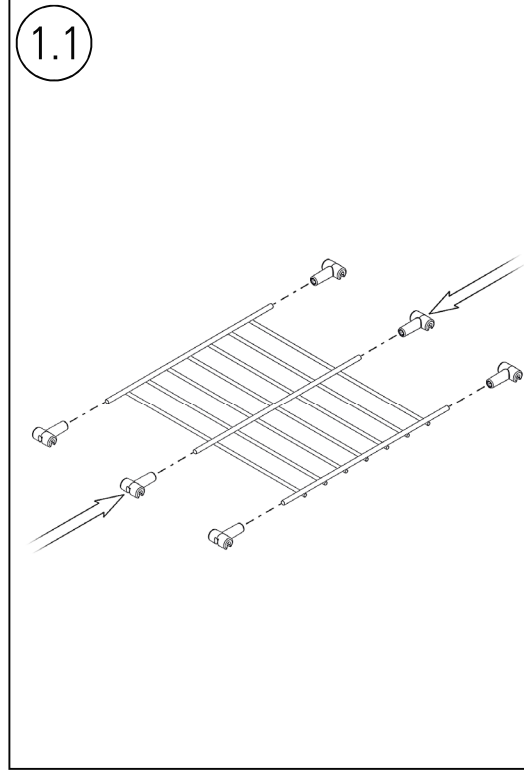

- KAPAĞA MONTE DEMONTE ÇAMAŞIR SEPETİ
MONTAJ ŞEMASI
- UNASSEMBLED LAUNDRY BASKET MOUNTED TO LID
MOUNTING INSTRUCTIONS

Product Code	C (mm)
S-8121	300
S-8122	350
S-8123	400
S-8124	450
S-8125	500

- KAPAĞA MONTE DEMONTE ÇAMAŞIR SEPETİ
MONTAJ ŞEMASI
- UNASSEMBLED LAUNDRY BASKET MOUNTED TO LID
MOUNTING INSTRUCTIONS

KULLANILAN PARÇALAR ITEMS PART

NO	PARÇA RESİM / PART DRAWING	ADET PCS.
1		1
2		1
3		1
4		1
5		12
6		4
7		4