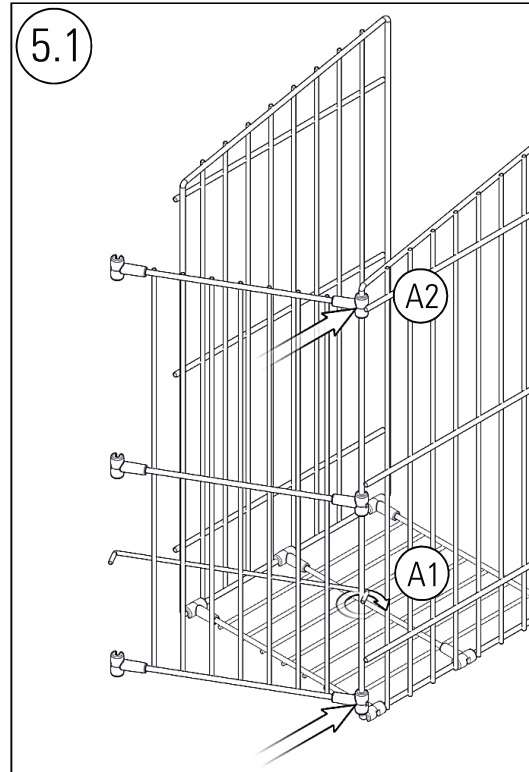

- KAPAĞA MONTE DEMONTE ÇAMAŞIR SEPETİ
MONTAJ ŞEMASI
- UNASSEMBLED LAUNDRY BASKET MOUNTED TO LID
MOUNTING INSTRUCTIONS

Product Code	C (mm)
S-8121	300
S-8122	350
S-8123	400
S-8124	450
S-8125	500

- KAPAĞA MONTE DEMONTE ÇAMAŞIR SEPETİ
MONTAJ ŞEMASI
- UNASSEMBLED LAUNDRY BASKET MOUNTED TO LID
MOUNTING INSTRUCTIONS

KULLANILAN PARÇALAR ITEMS PART

NO	PARÇA RESİM / PART DRAWING	ADET PCS.
1		1
2		1
3		1
4		1
5		12
6		4
7		4