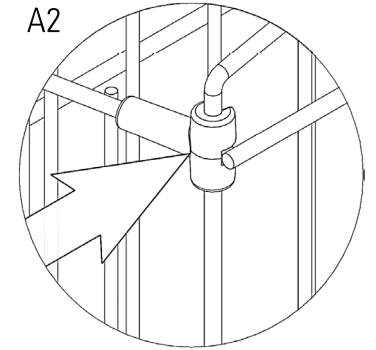

- KAPAĞA MONTE DEMONTE ÇAMAŞIR SEPETİ
MONTAJ ŞEMASI
- UNASSEMBLED LAUNDRY BASKET MOUNTED TO LID
MOUNTING INSTRUCTIONS

Product Code	C (mm)
S-8121	300
S-8122	350
S-8123	400
S-8124	450
S-8125	500

- KAPAĞA MONTE DEMONTE ÇAMAŞIR SEPETİ
MONTAJ ŞEMASI
- UNASSEMBLED LAUNDRY BASKET MOUNTED TO LID
MOUNTING INSTRUCTIONS

KULLANILAN PARÇALAR ITEMS PART

NO	PARÇA RESİM / PART DRAWING	ADET PCS.
1		1
2		1
3		1
4		1
5		12
6		4
7		4