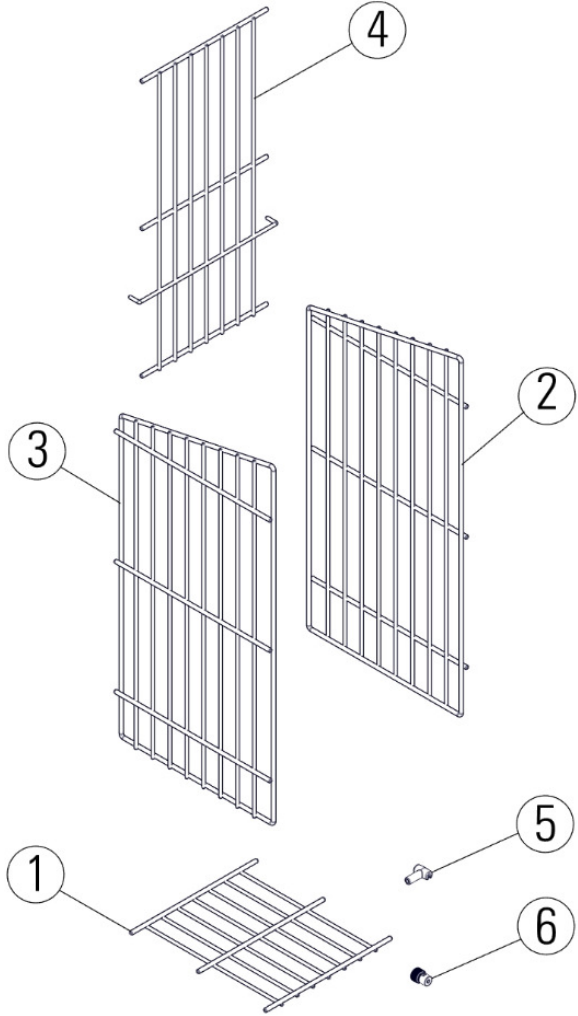

- KAPAĞA MONTE DEMONTE ÇAMAŞIR SEPETİ
MONTAJ ŞEMASI
- UNASSEMBLED LAUNDRY BASKET MOUNTED TO LID
MOUNTING INSTRUCTIONS

Product Code	C (mm)
S-8121	300
S-8122	350
S-8123	400
S-8124	450
S-8125	500

- KAPAĞA MONTE DEMONTE ÇAMAŞIR SEPETİ
MONTAJ ŞEMASI
- UNASSEMBLED LAUNDRY BASKET MOUNTED TO LID
MOUNTING INSTRUCTIONS

KULLANILAN PARÇALAR ITEMS PART

NO	PARÇA RESİM / PART DRAWING	ADET PCS.
1		1
2		1
3		1
4		1
5		12
6		4
7		4