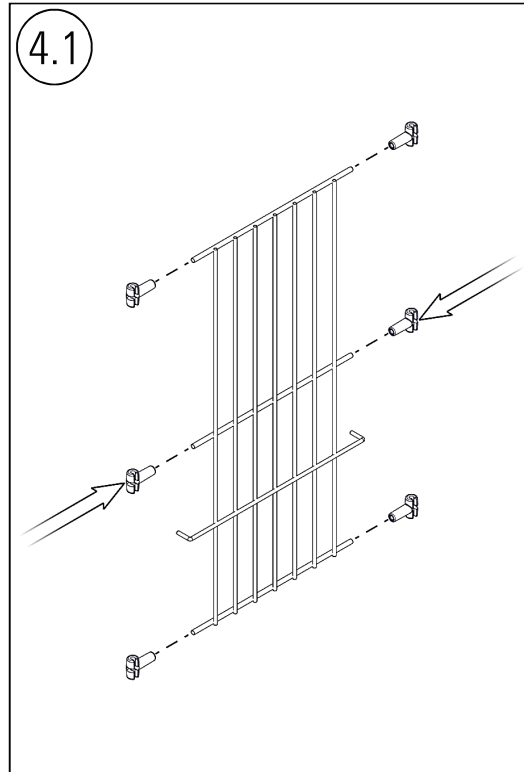

- KAPAĞA MONTE DEMONTE ÇAMAŞIR SEPETİ
MONTAJ ŞEMASI
- UNASSEMBLED LAUNDRY BASKET MOUNTED TO LID
MOUNTING INSTRUCTIONS

Product Code	C (mm)
S-8121	300
S-8122	350
S-8123	400
S-8124	450
S-8125	500

- KAPAĞA MONTE DEMONTE ÇAMAŞIR SEPETİ
MONTAJ ŞEMASI
- UNASSEMBLED LAUNDRY BASKET MOUNTED TO LID
MOUNTING INSTRUCTIONS

KULLANILAN PARÇALAR ITEMS PART

NO	PARÇA RESİM / PART DRAWING	ADET PCS.
1		1
2		1
3		1
4		1
5		12
6		4
7		4