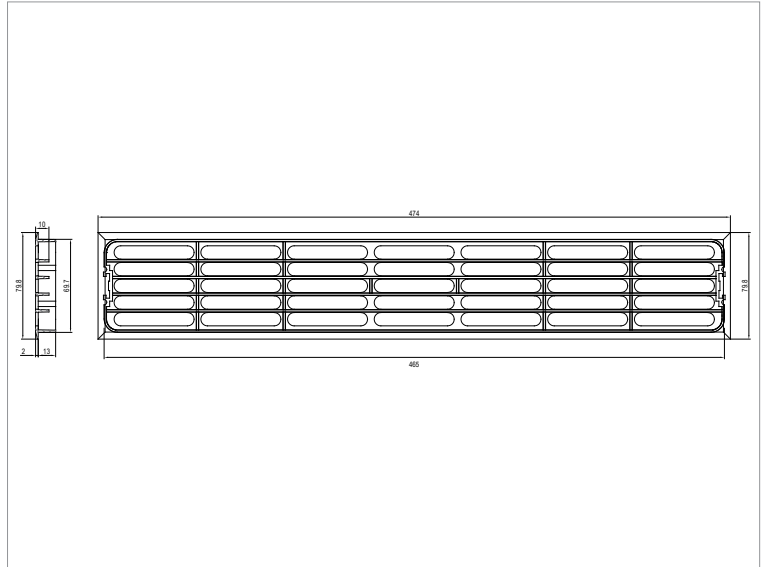

Ventil 0650

PLASTİK • PLASTIC • 70 x 466 mm

Kod / Code No	Renk / Colour	Br. / Unit		
141-0650-1700	M.Gri / M.Grey	1 Adet / 1 Pcs	14	400
141-0650-1650	Beyaz / White	1 Adet / 1 Pcs	14	400
141-0650-1670	K.Kahve / D.Brown	1 Adet / 1 Pcs	14	400
141-0650-1630	Siyah / Black	1 Adet / 1 Pcs	14	400

Bilgi / Information

- Birim adet fiyatlandırılır. • Unit prices.
- Pakette 2 adet mevcuttur. • 2 Pcs in a bag.