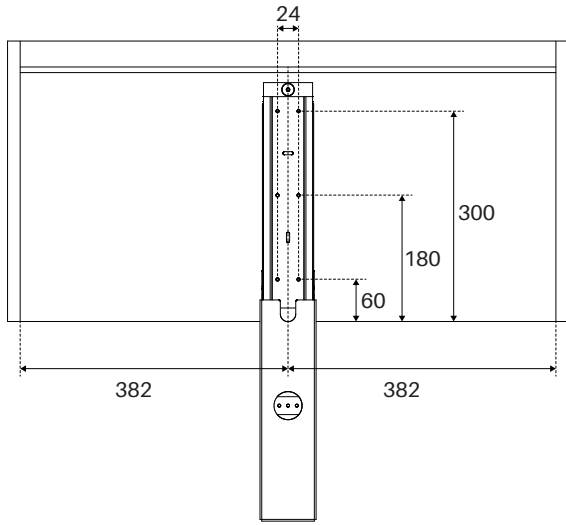

A-1

A-2

A-3

A-4

B-1

B-2

C-1

D-1

D-2

Kod / Code	W x D x H (mm)	C (mm)	Basket
S-6831-	700 x 360 x (790-990)	800	4
S-6832-	700 x 360 x (1070-1270)		6
S-6833-	700 x 360 x (1350-1550)		8
S-6834-	700 x 360 x (1630-1830)		10
S-6835-	700 x 360 x (1910-2110)		12

NO	PARÇA RESMİ/ PART DRAWING
1	
2	
3	
4	
5	
6	
7	
8	
9	