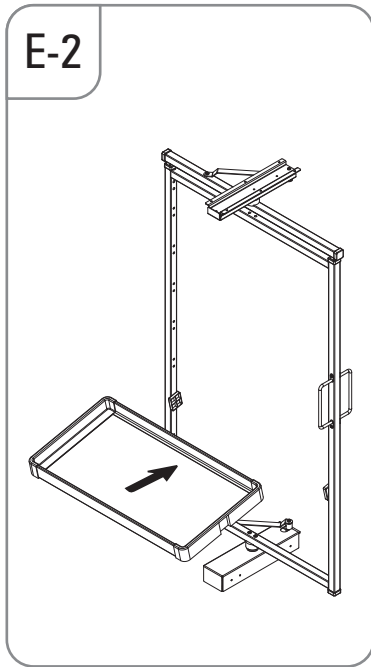

D-2

Kod / Code	W x D x H (mm)	C (mm)	Basket
S-6831-	700 x 360 x (790-990)	800	4
S-6832-	700 x 360 x (1070-1270)		6
S-6833-	700 x 360 x (1350-1550)		8
S-6834-	700 x 360 x (1630-1830)		10
S-6835-	700 x 360 x (1910-2110)		12

NO	PARÇA RESMİ/ PART DRAWING
1	
2	
3	
4	
5	
6	
7	
8	
9	