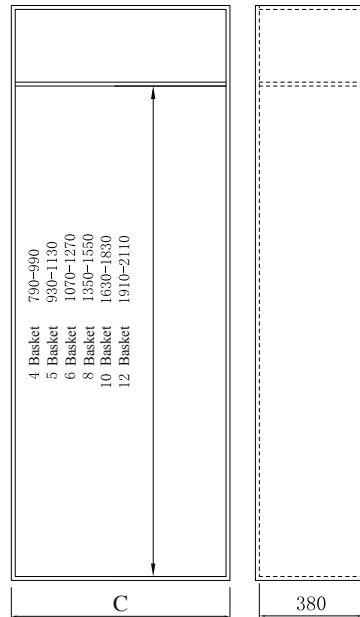

A-1

A-2

A-3

A-4

B-1

B-2

C-1

D-1

D-2

Kod / Code	W x D x H (mm)	C (mm)	Basket
S-6831-	700 x 360 x (790-990)	800	4
S-6832-	700 x 360 x (1070-1270)		6
S-6833-	700 x 360 x (1350-1550)		8
S-6834-	700 x 360 x (1630-1830)		10
S-6835-	700 x 360 x (1910-2110)		12

NO	PARÇA RESMİ/ PART DRAWING
1	
2	
3	
4	
5	
6	
7	
8	
9	