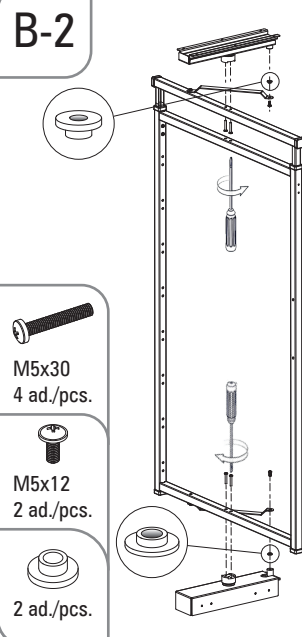

A-1

A-2

A-3

A-4

B-1

B-2

C-1

D-1

D-2