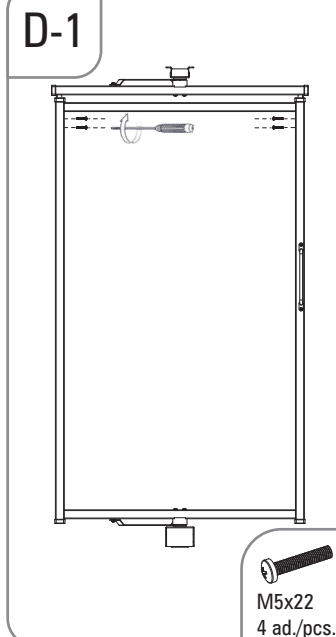

A-1

A-2

A-3

A-4

B-1

B-2

C-1

D-1

D-2

Kod / Code	W x D x H (mm)	C (mm)	Basket
S-6831-	700 x 360 x (790-990)	800	4
S-6832-	700 x 360 x (1070-1270)		6
S-6833-	700 x 360 x (1350-1550)		8
S-6834-	700 x 360 x (1630-1830)		10
S-6835-	700 x 360 x (1910-2110)		12

NO	PARÇA RESMİ/ PART DRAWING
1	
2	
3	
4	
5	
6	
7	
8	
9	