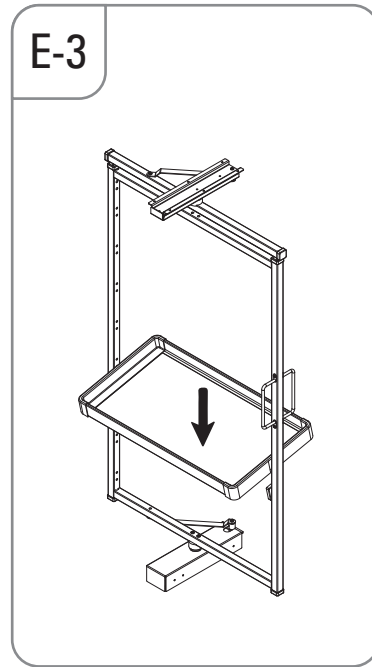

D-2

Kod / Code	W x D x H (mm)	C (mm)	Basket
S-6831-	700 x 360 x (790-990)	800	4
S-6832-	700 x 360 x (1070-1270)		6
S-6833-	700 x 360 x (1350-1550)		8
S-6834-	700 x 360 x (1630-1830)		10
S-6835-	700 x 360 x (1910-2110)		12

NO	PARÇA RESMİ/ PART DRAWING
1	
2	
3	
4	
5	
6	
7	
8	
9	