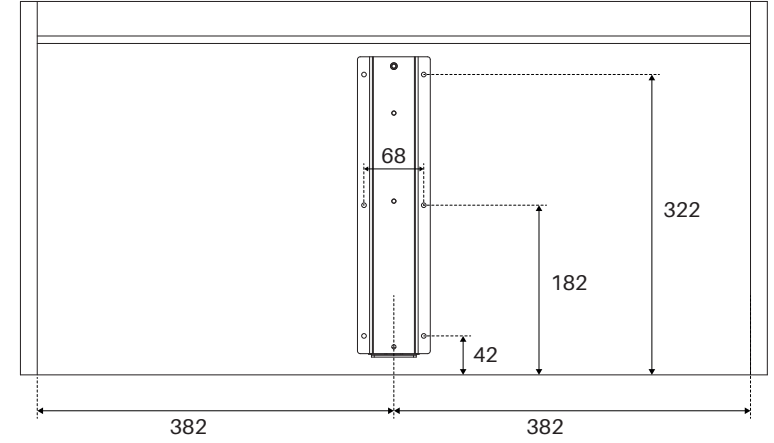

A-1

A-2

A-3

A-4

B-1

B-2

C-1

D-1

D-2

Kod / Code	W x D x H (mm)	C (mm)	Basket
S-6831-	700 x 360 x (790-990)	800	4
S-6832-	700 x 360 x (1070-1270)		6
S-6833-	700 x 360 x (1350-1550)		8
S-6834-	700 x 360 x (1630-1830)		10
S-6835-	700 x 360 x (1910-2110)		12

NO	PARÇA RESMİ/ PART DRAWING
1	
2	
3	
4	
5	
6	
7	
8	
9	