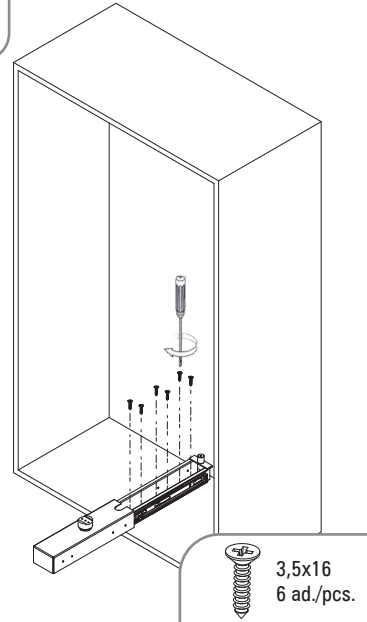

A-1

A-2

A-3

A-4

B-1

B-2

C-1

D-1

D-2