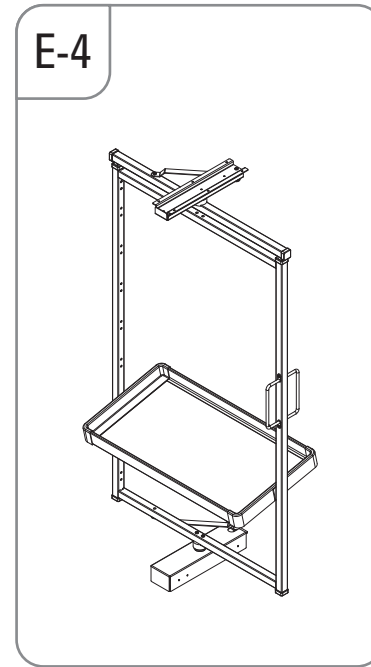

D-2

Kod / Code	W x D x H (mm)	C (mm)	Basket
S-6831-	700 x 360 x (790-990)	800	4
S-6832-	700 x 360 x (1070-1270)		6
S-6833-	700 x 360 x (1350-1550)		8
S-6834-	700 x 360 x (1630-1830)		10
S-6835-	700 x 360 x (1910-2110)		12

NO	PARÇA RESMİ/ PART DRAWING
1	
2	
3	
4	
5	
6	
7	
8	
9	