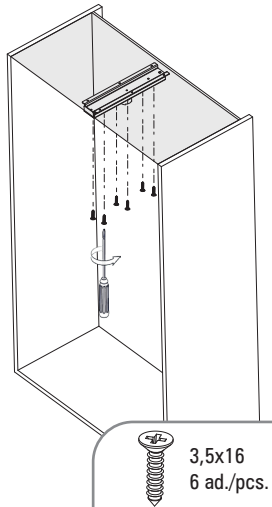

A-1

A-2

A-3

A-4

B-1

B-2

C-1

D-1

D-2