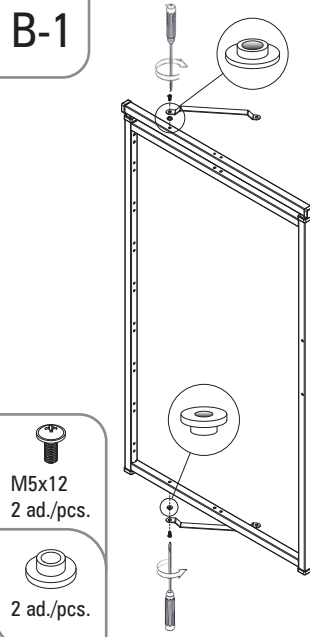

A-1

A-2

A-3

A-4

B-1

B-2

C-1

D-1

D-2